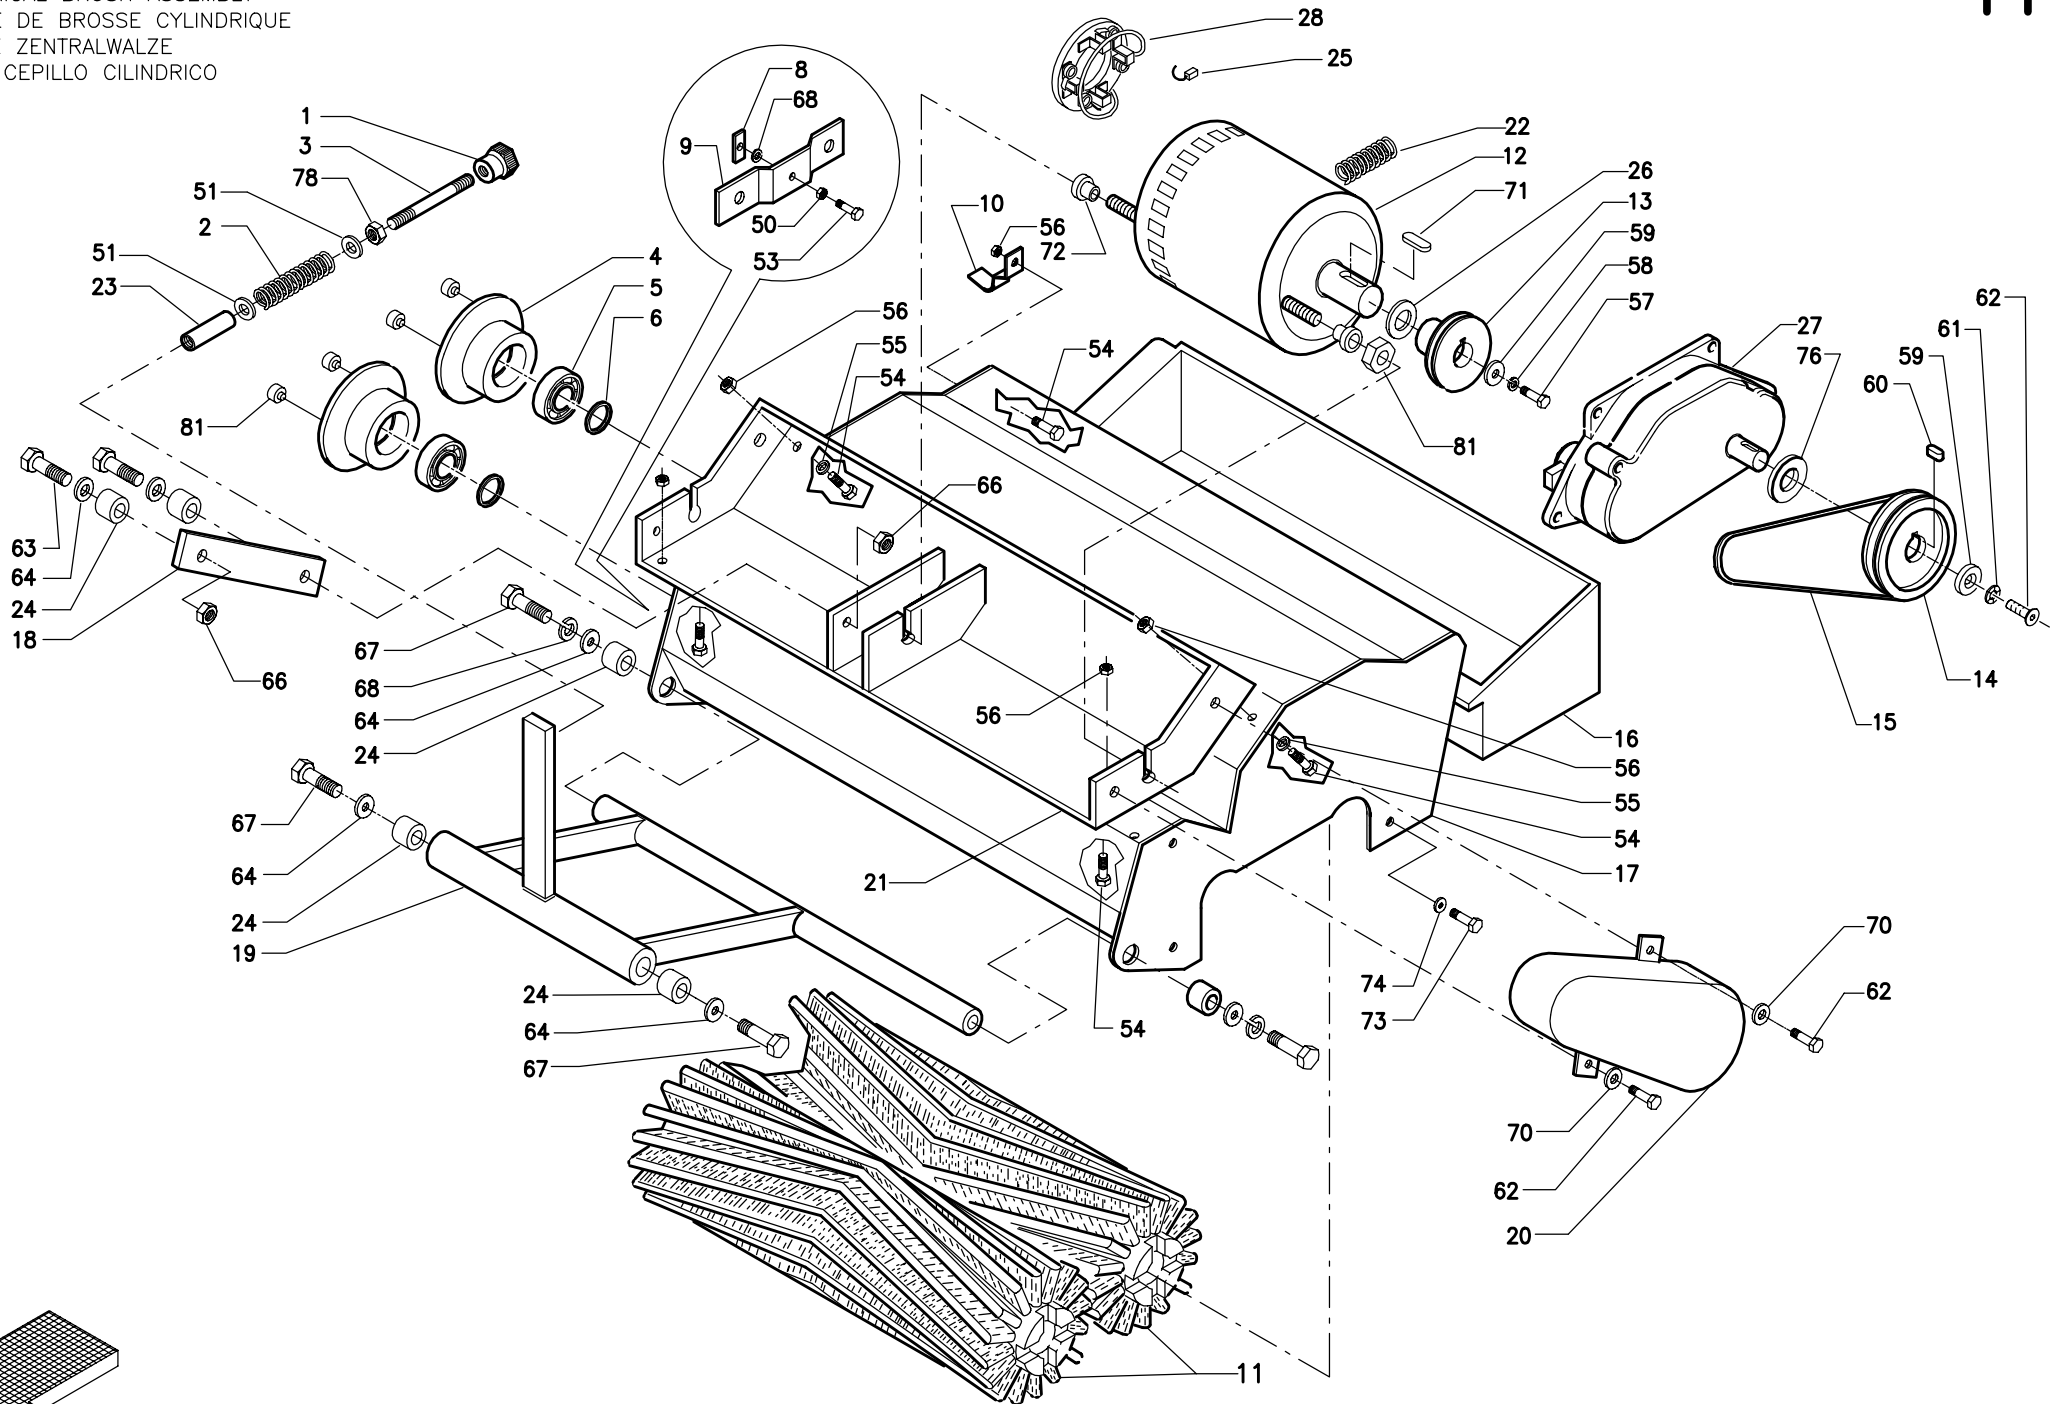

GRUPPO SPAZZOLA CILINDRICA
CYLINDRICAL BRUSH ASSEMBLY
GROUPE DE BROSSE CYLINDRIQUE
GRUPPE ZENTRALWALZE
GRUPO CEPILLO CILINDRICO

Pos.	Mod.	Codice	Q.tà	Denominazione	Denomination	Description	Benennung	Descripción
1		74008006	1	POMELLO VB40-M8	KNOB	POIGNEE	KUGELGRIFF	POMO
2		69210460	1	MOLLA A COMPRESSIONE	SPRING	RESSORT	FEDER	RESORTE
3		42207090	1	ALBERINO DI REGOLAZIONE	SHAFT	ARBRE	WELLE	EJE
4		42103010	2	SUPPORTO DX	SUPPORT	SUPPORT	LAGER	SOPORTE
5		70511201	2	CUSCINETTO 6001-2RS	BEARING	COUSSINET	LAGER	COJINETE
6		70720281	2	PARAOLIO Ø20X28X4	OIL SEAL	JOINT PAULSTRA	SIMMERING	ARO RASCADOR DE ACEITE
8		42103120	1	GALLETTO	WING NUT	PAPILLON	FLÜGELSCHRAUBE	POMO
9		42103060	1	TRAVERSO	CROSS BEAM	TRAVERSE	QUERSHWELLE	TRAVERSANO
10		69230450	1	MOLLA A SCATTO	SPRING	RESSORT	FEDER	RESORTE
11		66822010	2	SPAZZOLA	BRUSH	BROSSE	BURSTE	CEPILLO
12		68230910	1	MOTORE MP80S 250W	MOTOR	MOTEUR	MOTOR	MOTOR
13		69410180	1	PULEGGIA MOTORE	PULLEY	POULIE	RIEMENSHEIBE	POLEA
14		69410190	1	PULEGGIA CONDOTTA	PULLEY	POULIE	RIEMENSHEIBE	POLEA
15		70110014	1	CINGHIA TRAP. ZX16	BELT	COURROIE	RIEMEN	CORREA
16		42207010	1	CASSETTO	DRAWER	TIROIR	SCHUBLADE	CAJON
17		42207020	1	TUNNEL	TUNNEL	TUNNEL	TUNNEL	TUNEL
18		42207050	1	BRACCIO TERZO PUNTO	ARM	BRAS	ARM	BRAZO
19		42207040	1	BRACCIO	ARM	BRAS	ARM	BRAZO
20		42207060	1	CARTER CINGHIA	COVER	CARTER	SCHUTZ	CARTER
21		42207030	1	PIASTRA SUPPORTO MOTORE	PLATE	PLAQUE	PLATTE	PLACA
22		69210490	1	MOLLA PULSANTE	SPRING	RESSORT	FEDER	RESORTE
23		69021060	1	DISTANZIALE	SPACER	ENTRETOISE	ABSTANDSSTUCK	SEPARADOR
24		69105100	4	BOCCOLA Ø8X15X7	BUSHING	DOUILLE	BUCHSE	CASQUILLO
25		71706092	2	SPAZZOLA 6X9X17 R87	CARBON BRUSH MOTOR	CHARBON MOTEUR	KOHLEBÜRSTE	ESCOBILLA MOTOR
26		69021070	1	DISTANZIALE	SPACER	ENTRETOISE	ABSTANDSSTUCK	SEPARADOR
27		A2050010	1	RIDUTTORE COMPLETO	REDUCTION GEAR ASSEMBLY	REDUCTEUR COMPLET	GETRIEBE KOMPLETT	GRUPO REDUCTOR
28		72901033	1	PORTASPAZZOLE	CARBON BRUSH HOLDER	PORTE-CHARBON	KOHLEBÜRSTENHALTERUNG	PORTAESCOBILLAS
50		71010803	-	DADO M8 INOX	NUT	ECROU	MUTTER	TUERCA
51		71108007	-	RONDELLA	WASHER	RONDELLE	SCHEIBE	ARANDELA
53		70910805	-	VITE TE M8X20 INOX	SCREW	VIS	SCHRAUBE	TORNILLO
54		70910606	-	VITE TE M6X14 INOX	SCREW	VIS	SCHRAUBE	TORNILLO
55		71106002	-	ROSETTA PIANA Ø6 INOX	WASHER	RONDELLE	SCHEIBE	ARANDELA
56		71020602	-	DADO AUTOBL. M6 INOX	NUT	ECROU	MUTTER	TUERCA
57		70910610	-	VITE TE M6X20	SCREW	VIS	SCHRAUBE	TORNILLO
58		71106009	-	ROSETTA GROWER Ø6	WASHER	RONDELLE	SCHEIBE	ARANDELA
59		42103070	-	RONDELLA Ø6X20X3	WASHER	RONDELLE	SCHEIBE	ARANDELA
60		70405051	1	CHIAVETTA 5X5X12	KEY	CLAVETTE	KEIL	CALVIJA
61		71105006	-	ROSETTA GROWER Ø5	WASHER	RONDELLE	SCHEIBE	ARANDELA