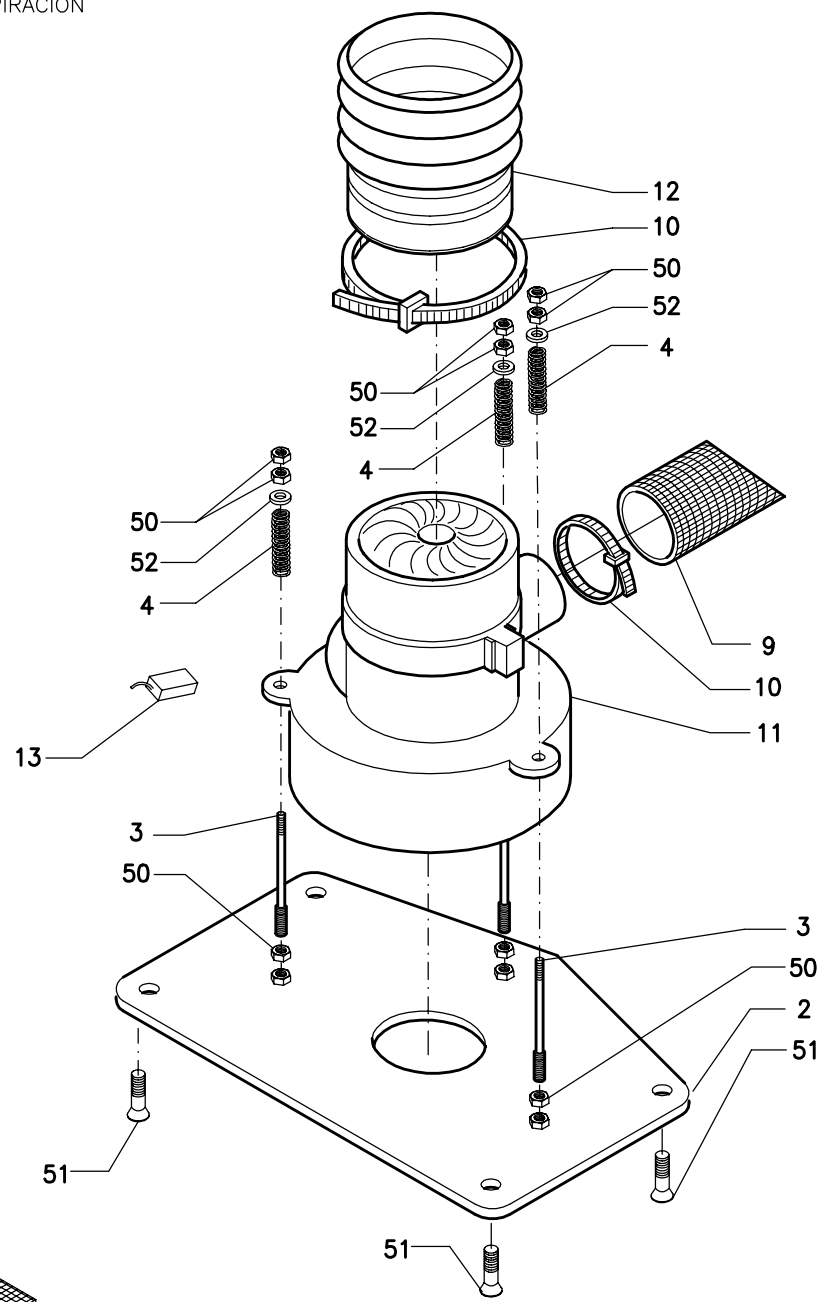

GRUPPO ASPIRAZIONE
ASPIRATION ASSEMBLY
GROUPE DE ASPIRATION
ANSAUGUNGSRUPPE
GRUPO DE ASPIRACION

Pos.	Mod.	Codice	Q.tà	Denominazione	Denomination	Description	Benennung	Descripción
1		42241030	1	PIASTRA FILTRO	PLATE	PLAQUE	PLATTE	PLACA
2		42241020	1	SUPPORTO ASPIRATORE	SUPPORT	SUPPORT	LAGER	SOPORTE
3		40541020	3	COLONNETTA M6X115	STUD BOLT	TIGE	GEWINDEBOLZEN	PRISIONERO
4		69210400	3	MOLLA	SPRING	RESSORT	FEDER	RESORTE
5		67406060	1	PROFILO MOUSSE15X15X1000	PROFILE	PROFIL	PROFIL	PERFIL
6		66500140	1	FILTRO	FILTER	FILTRE	FILTER	FILTRO
7		42036040	1	PROTEZIONE GALLEGGIANTE	PROTECTION COVER	PROTETION	SCHUTZ	PROTECCION
8		67406020	1	GUARNIZIONE ASPIRATORE	RING	JOINT	RING	JUNTA
9		67532110	1	TUBO FONOASSORBENTE	DEADENING HOSE	TUYAU ISOLANT PHONIQUE	SCHALLSCHLUCKER	TUBO FONOABSORBENTE
10		74210003	1	FASCETTA	CLAMP	COLLIER	LAGGERING	ANILLO
11		68130330	1	MOTORE ASPIRAZIONE	SUCTION MOTOR	MOTEUR D'ASPIRATION	SAUGMOTOR	MOTOR ASPIRACION
12		67401050	1	CUFFIA SOFFIETTO	SHROUD	JOINT	LAGGERING	ANILLO
13		71707111	2	SPAZZOLA MOTORE	CARBON BRUSH MOTOR	CHARBON MOTEUR	KOHLEBÜRSTE	ESCOBILLA MOTOR
50		71010605	9	DADO M6X4 INOX UNI 5587	NUT	ECROU	MUTTER	TUERCA
51		70980605	4	VITE M6X16 TPSEI INOX	SCREW	VIS	SCHRAUBE	TORNILLO
52		71106002	3	RONDELLA 6X12.5 INOX