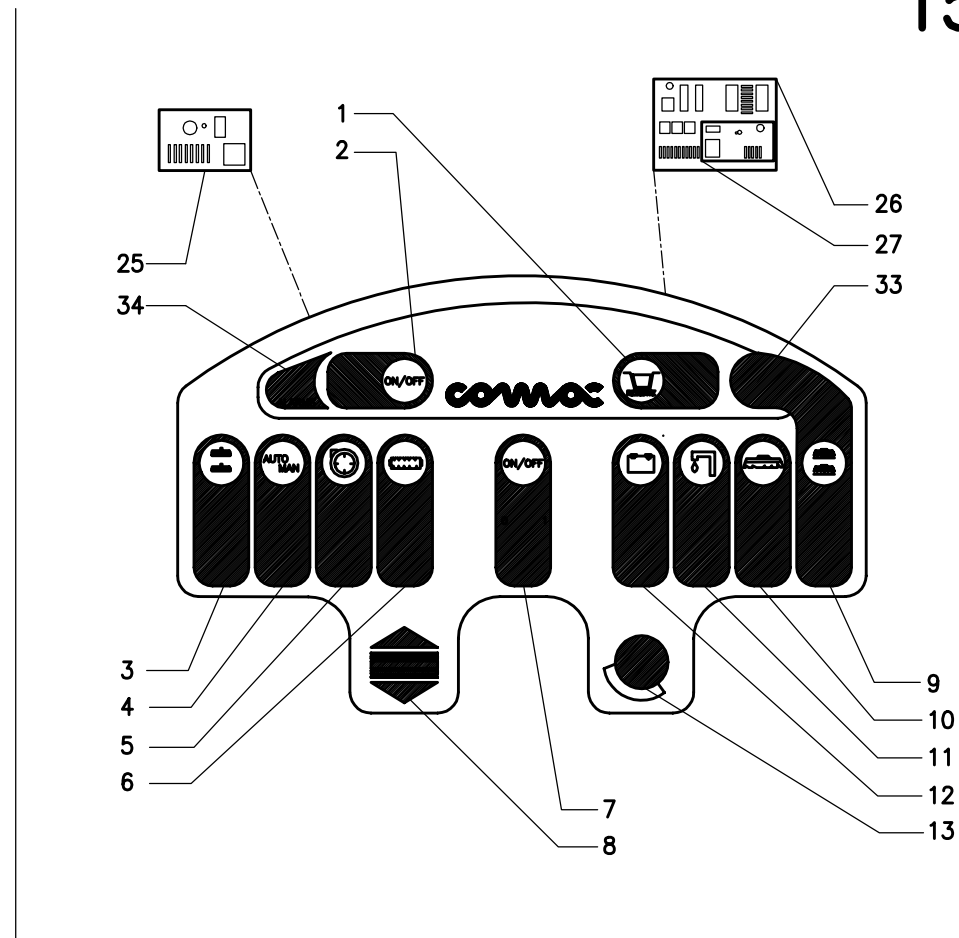

COMPONENTI ELETTRICI
ELECTRIC COMPONENTS
COMPOSANTS ELECTRIQUES
ELEKTROTEILE
COMPONENTES ELECTRICOS

Pos.	Mod.	Codice	Q.tà	Denominazione	Denomination	Description	Benennung	Descripción
1		72300204	1	VETRO SPIA ROSSO 36V	SIGNAL LAMP RED	TEMOIN ROUGE	LEUCHTE ROT	LAMPARA ROJA
1A		72300006	1	LAMPADA 48V-3W	ELECTRIC BULB	AMPOULE	GLÜHLAMPE	LAMPARA
1B		72300201	1	CORPO SPIA	BODY SIGNAL LAMP	EMBASE DE VOYANT	GEHÄUSE WARNSIGNAL	CUERPO LAMPARA TESTIGO
1C		72300207	1	PORTALAMPADA CON FASTON	LAMP HOLDER	DOUILLE	LAMPENFASSUNG	PORTALAMPARA
2		72300203	1	VETRO SPIA VERDE 36V	SIGNAL LAMP GREEN	TEMOIN VERT	LEUCHTE GRUN	LAMPARA VERDE
3		40651110	1	MANIPOLATORE TERGIPAV.	MANIPULATOR	MANIPULATEUR	MANIPULATOR	MANIPULADOR
4		72101006	1	DEVIATORE BIPOLARE GIALLO	SWITCH	INTERRUPTEUR	SCHALTER	DESVIADOR
5		72102005	1	INTERRUT. BIPOLARE VERDE	SWITCH	INTERRUPTEUR	SCHALTER	INTERRUPTOR
6		72102005	1	INTERRUT. BIP. VERDE (OPT.)	SWITCH	INTERRUPTEUR	SCHALTER	INTERRUPTOR
7		72199012	1	INTERRUTT. CON CHIAVI	SWITCH WITH KEYS	INTERRUPTEUR AVEC CLEFS	SCHALTER MIT SCHLÜSSEL	INTERRUPTOR CON LLAVES
7A		72107004	1	CONTATTO CHIAVE	CONTACT	CONTACT	KONTAKT	CONTACTO
7B		72908010	1	CHIAVI	KEY	CLEF	SCHLÜSSEL	LLAVE
8		68303130	1	MANIPOLATORE MARCIA	MANIPULATOR	MANIPULATEUR	MANIPULATOR	MANIPULADOR
9		40651110	1	MANIPOLATORE BASAMENTO	MANIPULATOR	MANIPULATEUR	MANIPULATOR	MANIPULADOR
10		72102005	1	INTERRUT. BIPOLARE VERDE	SWITCH	INTERRUPTEUR	SCHALTER	INTERRUPTOR
11		72102005	1	INTERRUT. BIPOLARE VERDE	SWITCH	INTERRUPTEUR	SCHALTER	INTERRUPTOR
12		72300117	1	SEGNAL CONTR. BATTERIA	SIGNAL LAMP	TEMOIN	LEUCHTE	LAMPARA
13		68303150	1	COMMUTATORE VEL. MARCIA	COMMUTATORE	COMMUTATEUR	SCHALTUNG	CONMUTADOR
14		42251020	1	COPERCHIO PAN. ELETTR.	COVER	COUVERCLE	DECKEL	TAPA
15		67900051	1	SCHEDA CHOPPER	CHOPPER CARD	VARIATEUR ELECTRONIQUE	ELEKTRONIKKARTE	FICHA CHOPPER
16		42251010	1	PANNELLO	PANEL	PANNEAU	BLECH	PANEL
17		42251030	1	COPERCHIO FUSIBILI	COVER	COUVERCLE	DECKEL	TAPA
18		67900029	1	SCHEDA CONTR. COMANDI	CHECK CARD CONTROLS	PLAQUE CONTROLE COM.	KONTROLLEL. SCHALTUNGEN	FICHA CONTROL MANDOS
20		68430110	1	TELERUTTORE CHOPPER	REMOTE CONTROL SWITCH	TELERUPTEUR	SCHUTZ	TELEINTERRUPTOR
21		72400008	1	PORTAFUSIBILE	FUSEHOLDER	PORTE-FUSIBLE	SICHERUNGSHALTER	PORTAFUSIBLE
21A		72420002	1	FUSIBILE 200A	FUSE	FUSIBLE	SICHERUNG	FUSIBLE
22		72906004	1	PONTE TELERUTTORI	BRIDGE	PONTAGE	VERBINDUNGSBRUCKE	PUENTE
25		67900043	1	SCHEDA GALLEG. 36V	CHECK CARD	PLAQUE CONTROLE	KONTROLLELEMENT	FICHA CONTROL
26		67903001	1	SCHEDA CONTROLLO BATT.	CHECK CARD	PLAQUE CONTROLE	KONTROLLELEMENT	FICHA CONTROL
28		68420510	4	RELAIS	RELAY	RELAIS	RELAIS	RELE
29		68420410	2	RELAIS GEN. + MOTORE SPAZ.	RELAY	RELAIS	RELAIS	RELE
30		72408001	1	FUSIBILE PROTETTO 80A	FUSE	FUSIBLE	SICHERUNG	FUSIBLE
31		72403502	1	FUSIBILE PROTETTO 35A	FUSE	FUSIBLE	SICHERUNG	FUSIBLE
32		72400009	1	PORTAFUSIBILE DOPPIO	FUSEHOLDER	PORTE-FUSIBLE	SICHERUNGSHALTER	PORTAFUSIBLE
33		72300214	1	SPIA MARTINETTO SPAZZOLA	SIGNAL LAMP	TEMOIN	LEUCHTE	LAMPARA
34		68022041	1	LED ALLARMI	LED	LED	LED	LED
53		70911022	-	VITE M10X40 TE OTTONE	SCREW	VIS	SCHRAUBE	TORNILLO
55		70920406	-	VITE M4X20 TCTC INOX UNI 6107	SCREW	VIS	SCHRAUBE	TORNILLO