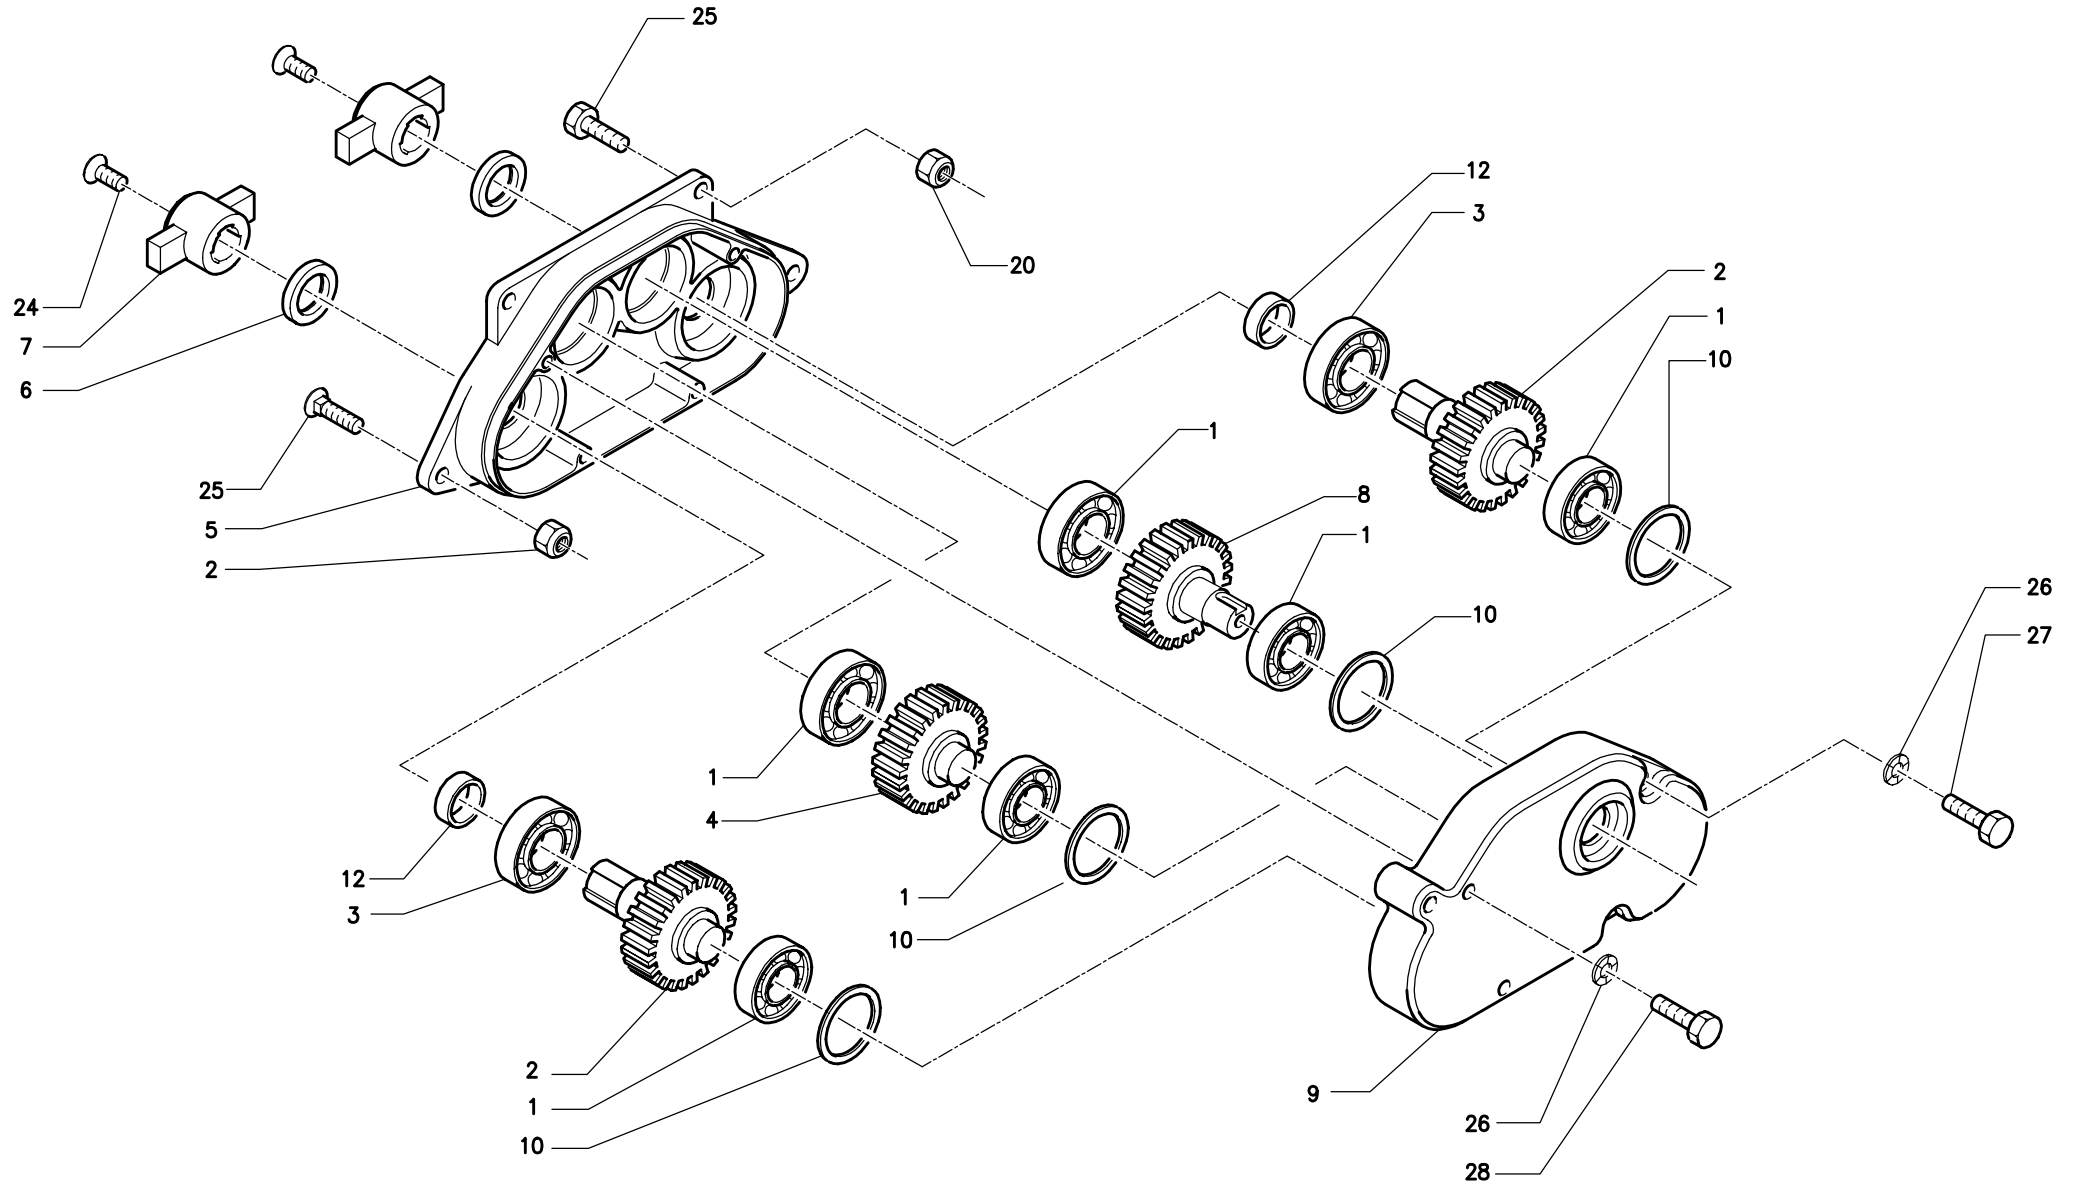

Pos.	Mod.	Codice	Q.tà	Denominazione	Denomination	Description	Benennung	Descripción
1		70511507	6	CUSCINETTO 6002 2RS1	BEARING	ROULEMENT	LAGER	COJINETE
2		69370060	2	RUOTA CONDOTTA	DRIVEN GEAR	ROUE MENEÉ	GETGRIEBENES RAD	RUEDA DE CONDUCTA
3		70511703	2	CUSCINETTO 6003 2RS	BEARING	ROULEMENT	LAGER	COJINETE
4		69370080	1	RUOTA FOLLE	IDLE WHEEL	ROUE FOLLE	LOSRAD	RUEDA LIBRE
5		42103030	1	CASSA RIDUTTORE	REDUCTION GEAR BOX	BOITIER REDUCTEUR	GETRIEBEGEHAUSE	CAJA REDUCTOR
6		70720281	2	PARAOILIO 20X28X4	OIL SEAL	JOINT PAULSTRA	SIMMERING	ARO RASCADOR DE ACEITE
7		42103050	2	ATTACCO	COUPLING	ATTAQUE	KUPPLUNG	ACLOPAMIENTO
8		69370070	1	RUOTA MOTRICE	DRIVING GEAR	ROUE MOTRICE	TREIBENDES RAD	RUEDA MOTRIZ
9		42103040	1	COPERCHIO RIDUTTORE	COVER	COUVERCLE	DECKEL	TAPA
10		71232002	4	ANELLO	RING	ANNEAU	RING	ANILLO
12		69020010	2	DISTANZIALE	SPACER	ENTRETOISE	DISTANZHULSE	DISTANCIADOR
20		71020601		DADO M6 AUTOBL. UNI 7474	NUT	ECROU	MUTTER	TUERCA
23		70900604		VITE M6X20XTTQST UNI 5732	SCREW	VIS	SCHRAUBE	TORNILLO
24		70974202		VITE 4.2X16 TPS AUTOFIL.	SCREW	VIS	SCHRAUBE	TORNILLO
25		70910608		VITE M6X16 TE INOX UNI 5739	SCREW	VIS	SCHRAUBE	TORNILLO
26		71305001		RONDELLA DIAM.5 DENT.	WASHER	RONDELLE	SCHEIBE ARANDELA	
27		70940509		VITE M5X20 TCTC UNI 7687	SCREW	VIS	SCHRAUBE	TORNILLO
28		70940510		VITE M5X25 TCTC UNI 7687	SCREW	VIS	SCHRAUBE	TORNILLO
		A2050010	1	RIDUTTORE COMPLETO	REDUCTION GEAR ASSEMBLY	REDUCTEUR COMPLET	GETRIEBE KOMPLETT	REDUCTOR COMPLETO