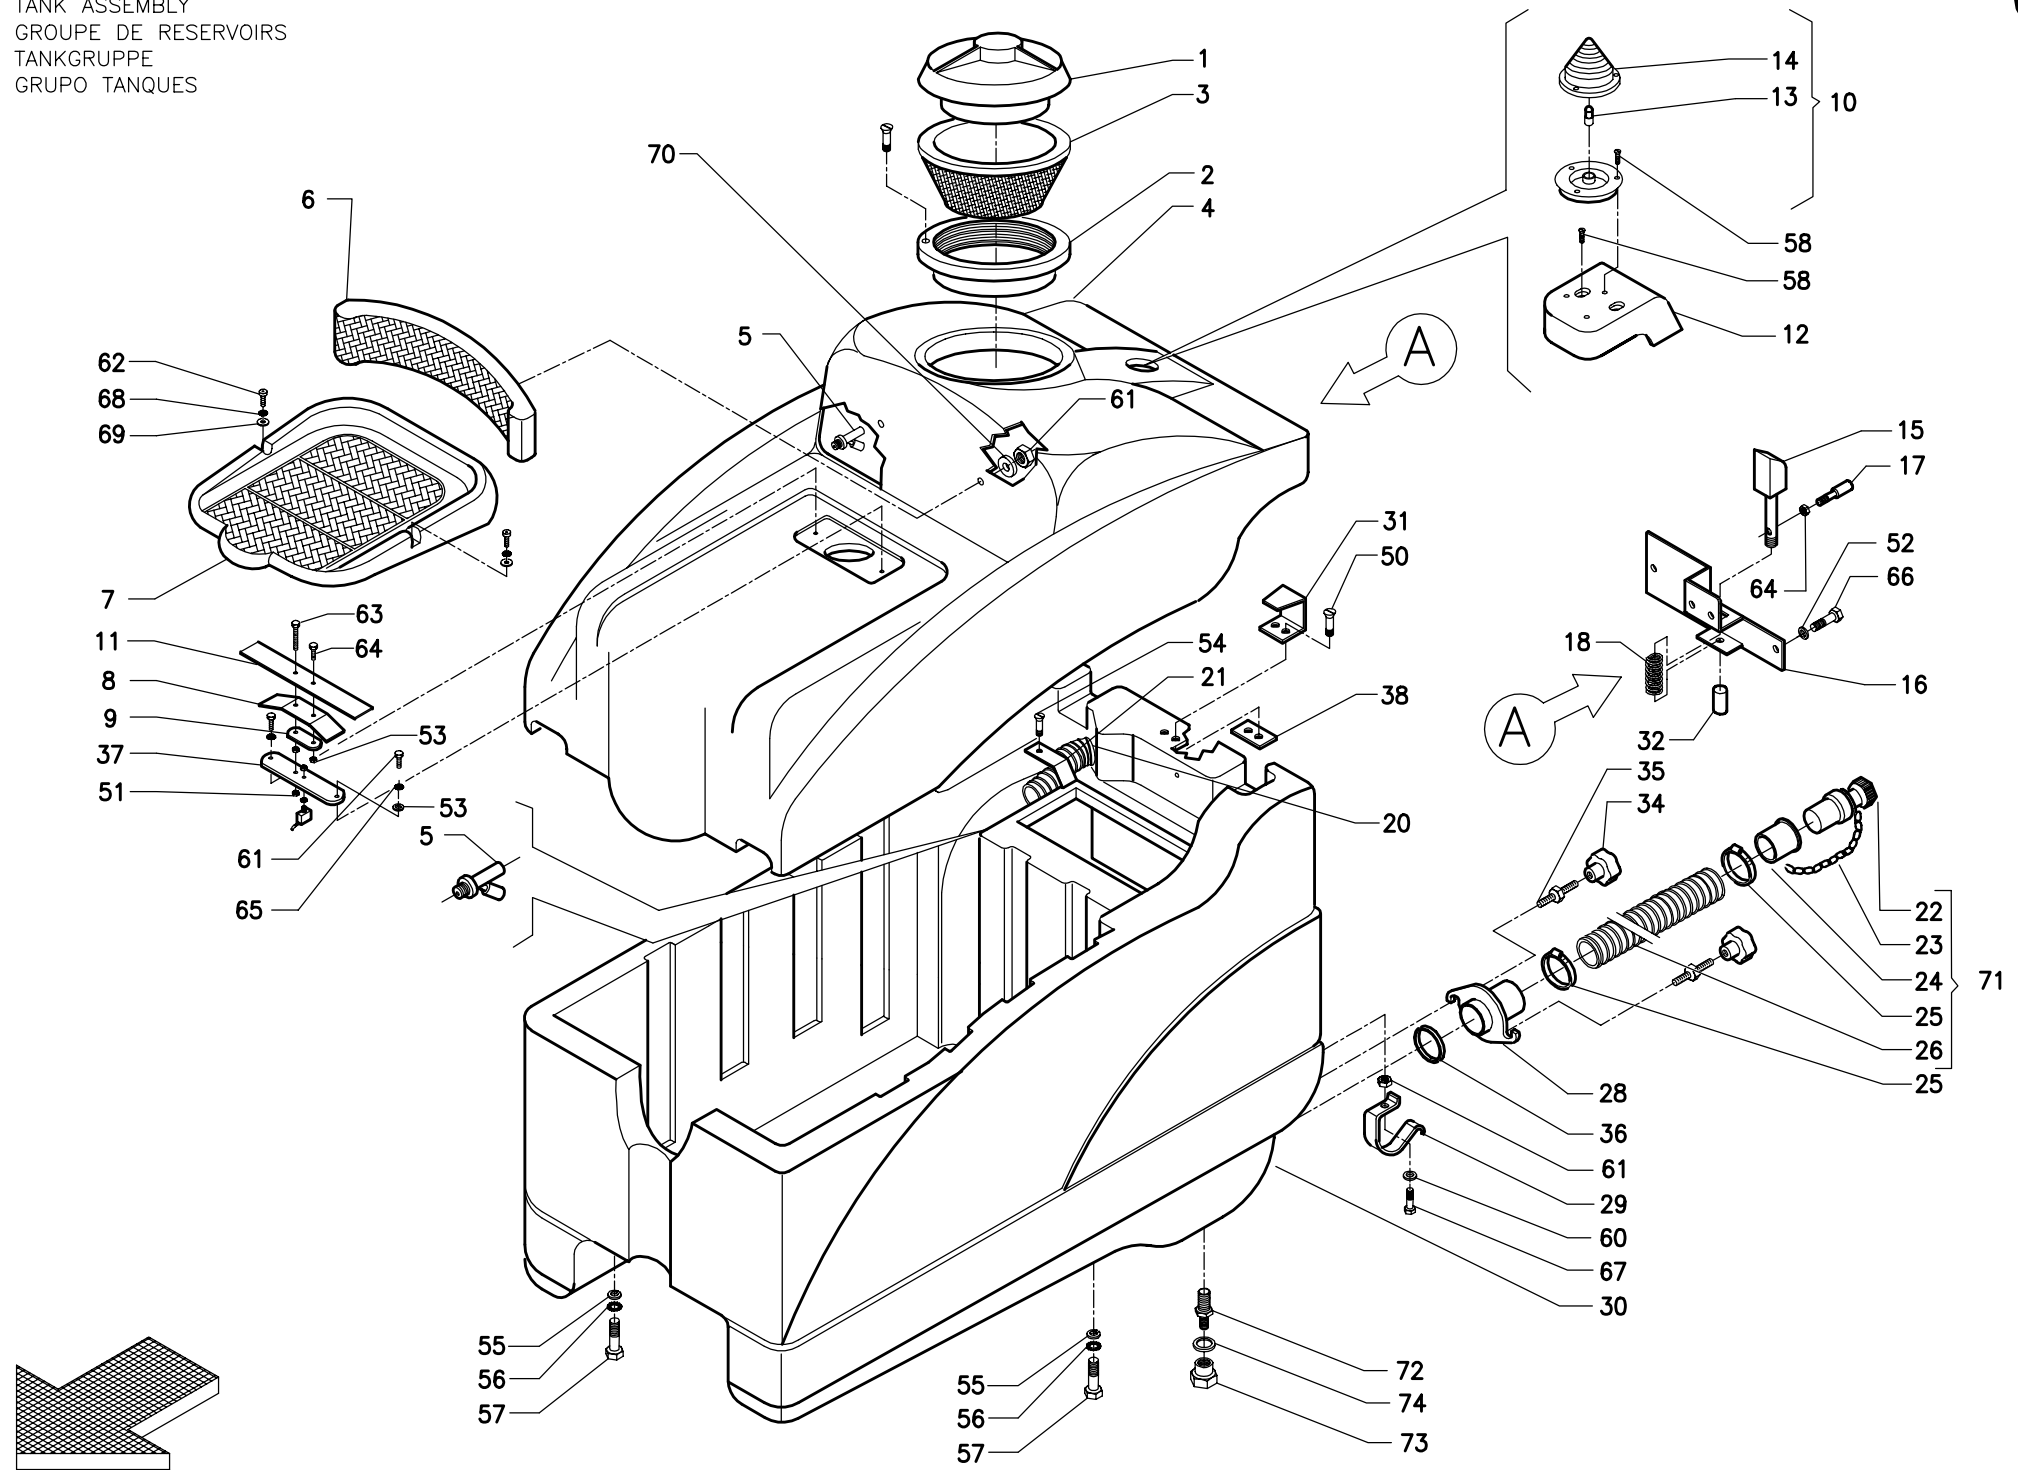

Pos.	Mod.	Codice	Q.tà	Denominazione	Denomination	Description	Benennung	Descripción
1		41836040	1	COPERCHIO CON SFIATO	COVER	COUVERCLE	DECKEL	TAPA
2		41036040	1	ANELLO FILETT. CON GUARN.	RING	BAGUE	RING	ANILLO
3		66500180	1	FILTRO A TAZZA DIAM.204	FILTER	FILTRE	FILTER	FILTRO
4		69722040	1	SERBATOIO SOLUZIONE	SOLUTION TANK	RESERVOIR EAU PROPRE	LAUGENTANK	TANQUE SOLUCION
5		72199004	2	INTERRUTT, A GALLEGGIANTE	SWITCH	INTERRUPTEUR	SCHALTER	INTERRUPTOR
6		42246030	1	SCHIENALE	BACK	DOSSIER	RUCKENLEHNE	RESPALDO
7		42246130	1	SEDILE	SEAT	SIEGE	SITZ	ASIENTO
8		42236190	1	BALESTRINO SEDILE	SPRING	RESSORT	FEDER	RESORTE
9		42236200	1	STAFFA SUPP. FINECORSIA	BRACKET	BRIDE	LAGER	SOPORTE
10		72905024	1	LAMPEGGIATORE	WINKING LIGHT	CLIGNOTEUR	BLINKANLAGE	DESTELLADOR
11		42246140	1	PIASTRA SEDILE	PLAQUE	PLAQUE	BEFESTIGUNGSAUFLAGE	PLACA
12		42236090	1	SUPP. LAMPEGGIATORE	BRACKET	BRIDE	LAGER	SOPORTE
13		72300016	1	LAMPADINA 48V 10W	ELECTRIC BULB	AMPOULE	GLÜHLAMPE	LAMPARA
14		72905028	1	VETRO ARANCIO	PLASTIC COVER ORANGE	VERRE ORANGE	DREICKGLAS ORANGE	CRISTAL NARANJO
15		42236140	1	PERNO AGGANCIO	PIN	PIVOT	BOLZEN	EJE
16		42236120	1	SUPPORTO AGGANCIO	SUPPORT	SUPPORT	LAGER	SOPORTE
17		42236150	1	PERNO	PIN	PIVOT	BOLZEN	EJE
18		69210270	1	MOLLA	SPRING	RESSORT	FEDER	RESORTE
20		67512270	1	TUBO ASPIRAZIONE	TUBE	TUYAU	ROHR	TUBO
21		42236080	1	PIASTRINA PREMITUBO	PLATE	PLAQUE	PLATTE	PLACA
22		41036060	1	TAPPO SCARICO COMPLETO	PLUG	BOUCHON	STPFEN	TAPON
23		41036080	1	CATENELLA PER TAPPO	CHAIN	CHAINE	KETTE	CADENA
24		67300080	1	MANICOTTO	SLEEVE	MANCHON	MUFFE	MANGUITO
25		74220059	2	FASCETTA	CLAMP	COLLIER	SCHLAUCHBINDER	ABRAZADERA
26		67512530	1	TUBO SCARICO D=50 L=630	TUBE	TUYAU	ROHR	TUBO
28		42236180	1	RACCC. SCARICO FLANGIATO	FITTING	RACCORD	VERSCHRAUBUNG	RACOR
29		41836060	2	AGGANCIO TUBO DI SCARICO	LINK-UP	AGRAFER	KUPPLUNG	EMBRAGUE CARRITO
30		69722030	1	SERBATOIO RECUPERO	RECOVERY TANK	RESERVOIR EAU SALE	SCHMUTZWASSERTANK	TANQUE AGUA SUCIA
31		42236130	1	AGGANCIO SERBATOIO	LINK-UP	AGRAFER	KUPPLUNG	EMBRAGUE CARRITO
32		69104050	1	BOCCOLA Ø8X12X185	BUSHING	DOUILLE	BUCHSE	CASQIOLLO
34		74008001	2	POMELLO VB3 M8 FP	KNOB	POMMEAU	RENDELSCHRAUBE	POMO
35		42236220	2	COLONNETTA M8	STUD BOLT	TIGE	GEWINDEBOLZEN	PRISIONERO
36		70800021	1	GUARNIZIONE OR 6225	GASKET	JOINT	DICHTUNG	JUNTA
37		42236210	1	SUPPORTO INTER. SEDILE	SUPPORT	SUPPORT	HALTERUNG	SOPORTE
38		42236230	1	CONTROPIASTRA AGGANCIO	PLAQUE	PLAQUE	BEFESTIGUNGSAUFLAGE	PLACA
50		70980609 -		VITE TPSEI M6X30 INOX	SCREW	VIS	SCHRAUBE	TORNILLO
51		70910601 -		VITE TE M6X10 INOX	SCREW	VIS	SCHRAUBE	TORNILLO
52		71106009 -		RONDELLA GROWER Ø6	LOCK WASHER	RONDELLE FREIN	ZAHNSCHEIBE	ARANDELA DENTADA