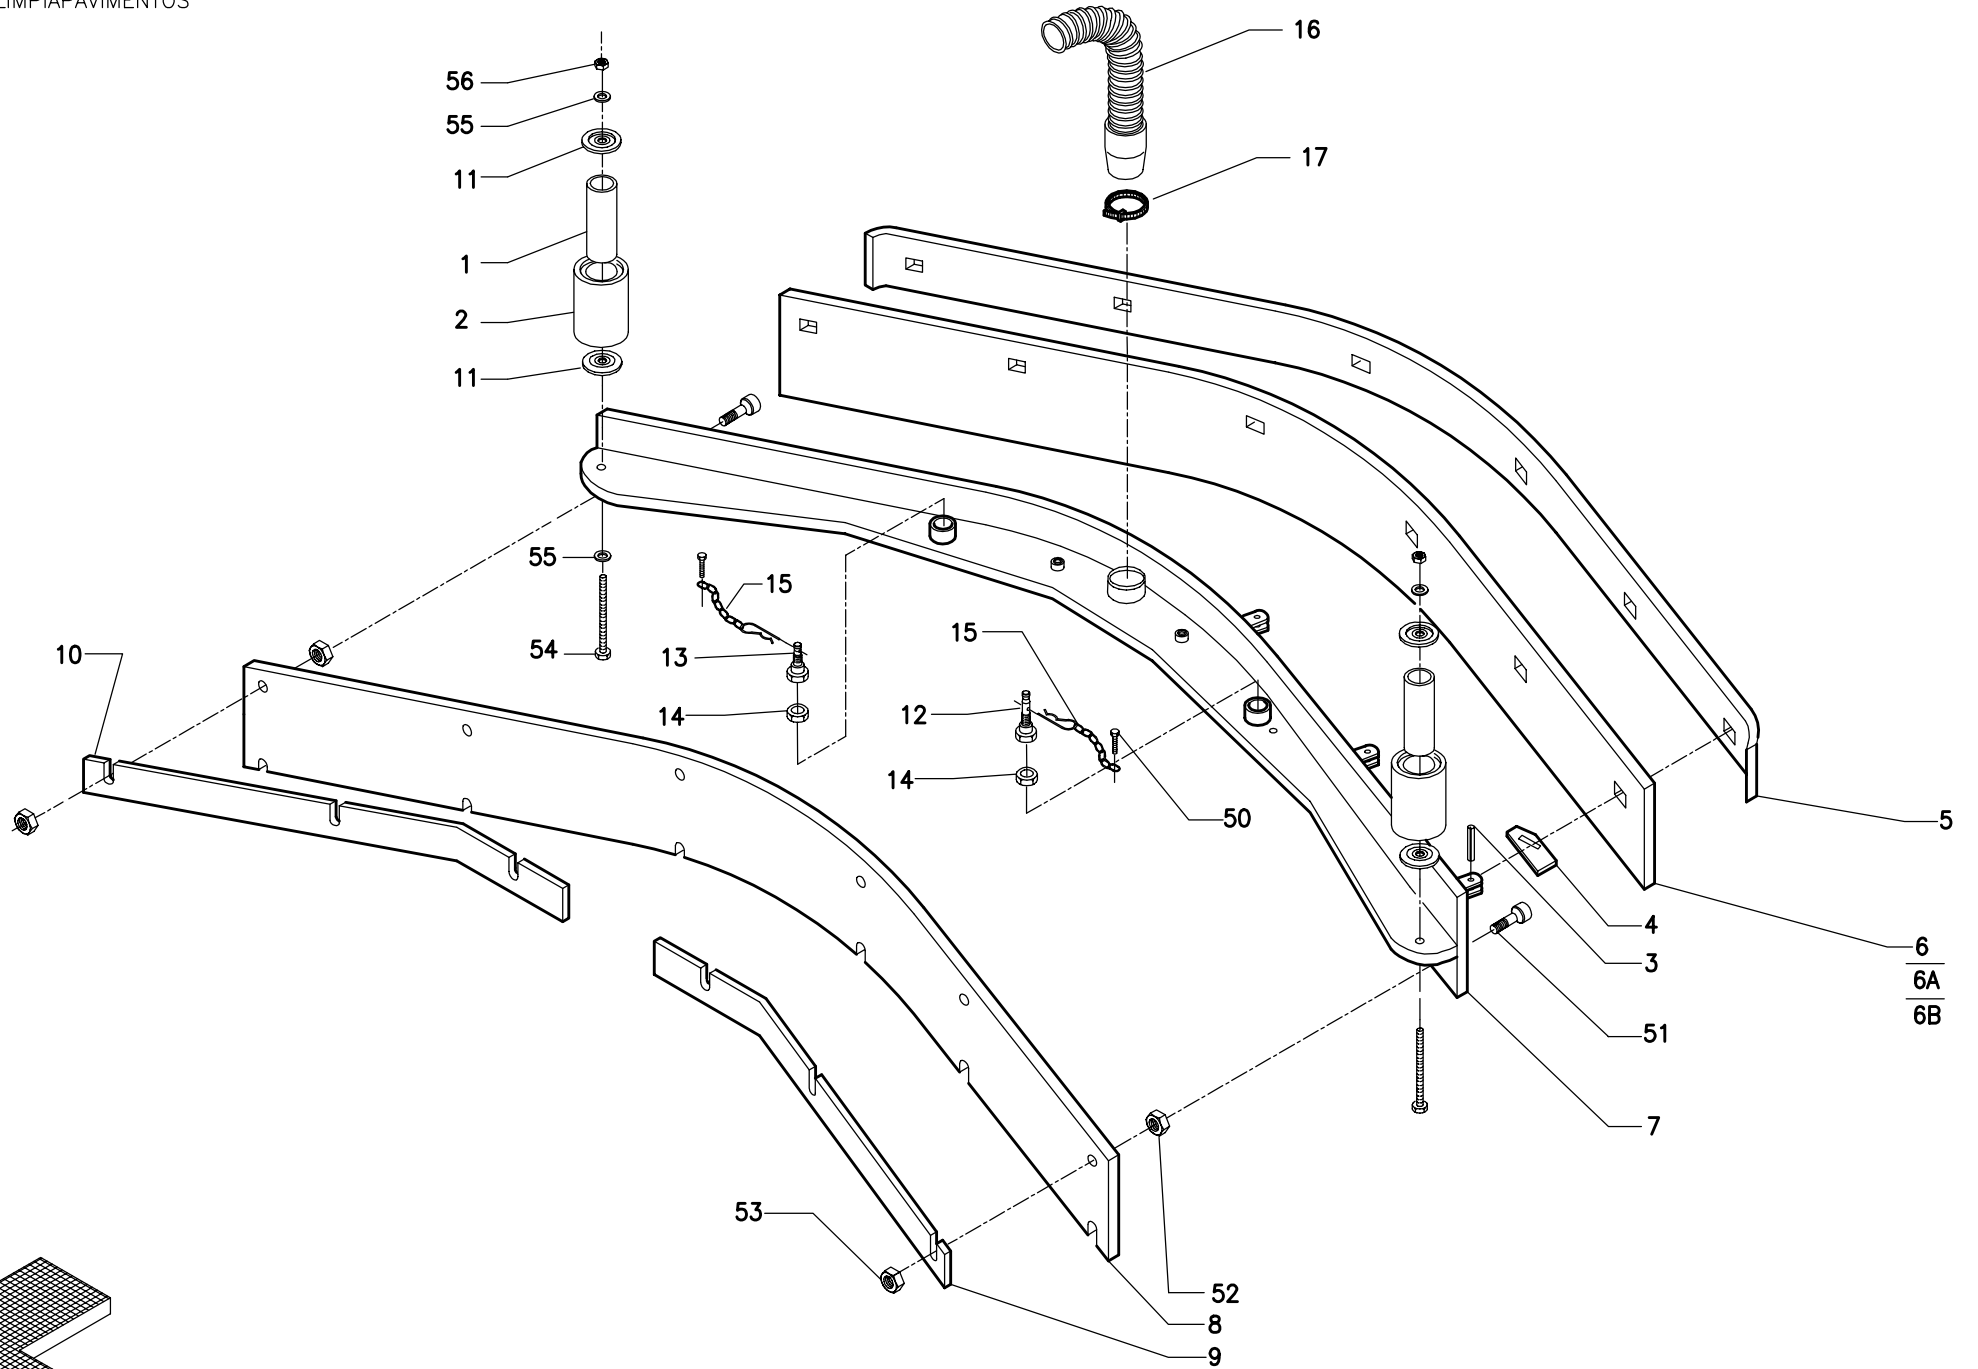

Pos.	Mod.	Codice	Q.tà	Denominazione	Denomination	Description	Benennung	Descripción
1	■	40411010	2	PERNO GUIDA RUOTA	PIN	AXE	BOLZEN	PERNO
2	■	67020080	2	RUOTA PARACOLPI Ø80	WHEEL	ROUE	RAD	RUEDA
3	■	71405002	6	SPINA ELASTICA Ø5X14 UNI 6873	SPRING PIN	FOURCHETTE	SPANNSTIFT	PASADOR ELASTICO
4	■	41811060	6	PIASTRINA DI FISSAGGIO	PLAQUE	PLAQUETTE	BEFESTIGUNGSAUFLAGE	PLAQUETA
5	■	68807070	1	LAMA PREMIGOMMA POSTERIORE	BLADE	PLAQUETTE	LEISTE	LISTON
6	■	67707130	1	GOMMA POST. 33 SHORE	REAR RUBBER 33 SHORE	BAVETTE ARRIERE 33 SHORE	HINT. SAUGGUMMI 33 SHORE	GOMA TRASERA 33 SHORE
6A		67707140	1	GOMMA POST. 40 SHORE	REAR RUBBER 40 SHORE	BAVETTE ARRIERE 40 SHORE	HINT. SAUGGUMMI 40 SHORE	GOMA TRASERA 40 SHORE
6B		67707180	1	GOMMA POST. ANTIOLIO	REAR RUBBER OIL-RESISTANT	BAVETTE ARRIERE ANTI-HUILLE	HINT. SAUGGUMMI OELBEST.	GOMA TRASERA ANTI-ACEITE
7		69607060	1	CORPO TERGIPAVIMENTO	SQUEEGEE BODY	CORPS DE SUCEUR	SAUGFUSSKÖRPER	CUERPO LIMPIAPAVIMENTOS
8	■	67707120	1	GOMMA ANTERIORE	FRONT RUBBER	BAVETTE AVANT	VORDERER SAUGGUMMI	GOMA DELANTERA
9	■	68807070	1	LAMA PREM. ANT. SX	LEFT BLADE	PLAQUETTE GAUCHE	LINKE LEISTE	LISTON IZQUIERDO
10	■	68807050	1	LAMA PREM. ANT. DX	RIGHT BLADE	PLAQUETTE DROITE	RECHTE LEISTE	LISTON DERECHO
11	■	40411020	4	RONDELLA SPECIALE	SPECIAL WASHER	RONDELLE SPECIALE	UNTERLAGSCHEIBE SPEZIAL	ARANDELA ESPECIAL
12	■	40311030	1	COLONNETTA TERGIP.	STUD BOLT	TIGE	GEWINDEBOLZEN	PRISIONERO
13	■	40711010	1	COLONNETTA TERGIP.	STUD BOLT	TIGE	GEWINDEBOLZEN	PRISIONERO
14	■	40311020	2	DADO COLONNETTA M12	NUT	ECROU	MUTTER	TUERCA
15	■	40711030	2	SPILLO CON CATENELLA	CHAIN WITH CLIP	CHAINE AVEC EPINGLE	KETTE MIT SPLINT	CADENA CON ESPIGA
16		67512270	1	TUBO TERGIPAVIMENTO	SUCTION HOSE	FLEXIBLE ASPIRATION	SAUGSCHLAUCH	TUBO DE ASPIRACION
17		74210003	1	FASCETTA PLASTICA	CLAMP	COLLIER	BRIDE	ABRAZADERA
50	■	70940502	-	VITE M5X10 TCTC UNI 7687	SCREW	VIS	SCHRAUBE	TORNILLO
51	■	70980608	-	VITE M6X25 TPSEI UNI 5933	SCREW	VIS	SCHRAUBE	TORNILLO
52	■	71010607	-	DADO M6x3 INOX UNI 5589	NUT	ECROU	MUTTER	TUERCA
53	■	71020603	-	DADO M6 AUTOBL.INOX UNI 6926	LOCK NUT	ECROU AUTOBLOQUANT	STOPMUTTER	TUERCA AUTOBLOCANTE
54	■	70911030	-	VITE M10X110 TE UNI 5739	SCREW	VIS	SCHRAUBE	TORNILLO
55	■	71110002	-	ROSETTA 10X21 UNI 6592	WASHER	RONDELLE	UNTERLAGSCHEIBE	ARANDELA
56	■	71021002	-	DADO M10 AUTOBL. UNI 7474	LOCK NUT	ECROU AUTOBLOQUANT	STOPMUTTER	TUERCA AUTOBLOCANTE
	■	A9607003	-	TERGIPAVIMENTO COMPLETO	SQUEEGEE ASSEMBLY	SUCEUR COMPLET	SAUGFUSS KOMPLETT	LIMPIAPAVIMENTOS COMPLETO