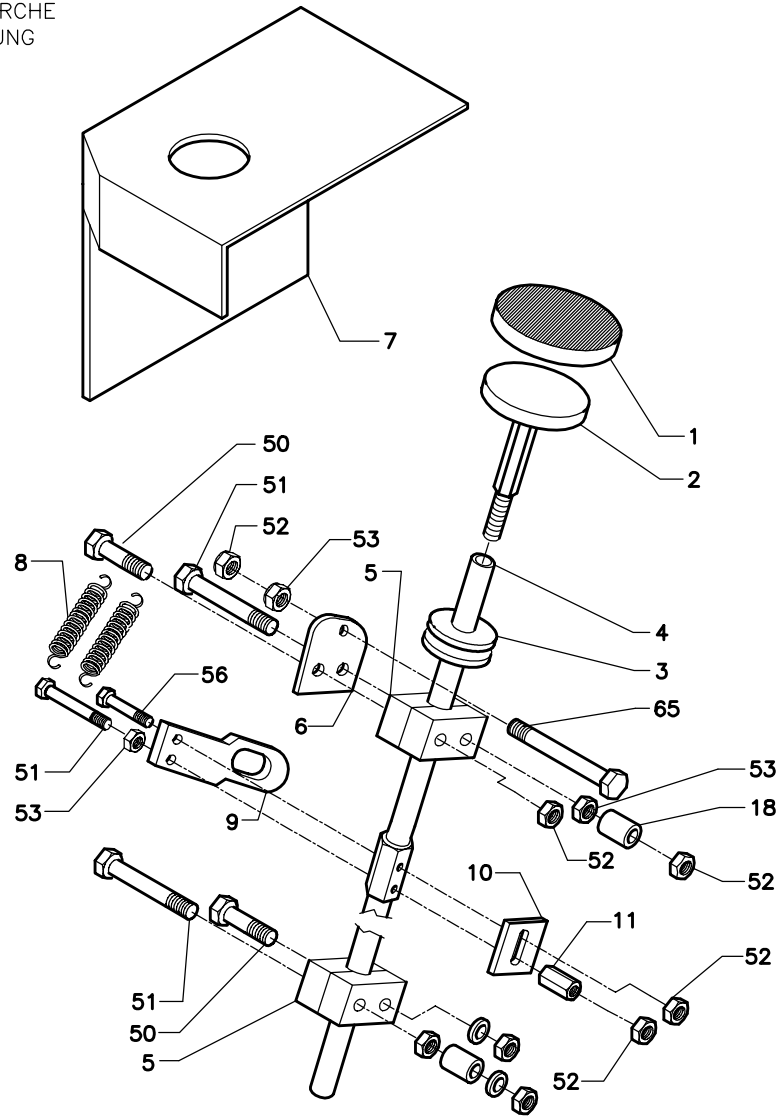

Pos.	Mod.	Codice	Q.tà	Denominazione	Denomination	Description	Benennung	Descripción
1		42218020	1	COPRIPEDALE	PEDAL COVER	GARNITURE PEDAL	PEDALGUMMI	CUBREPEDAL
2		42228060	1	PEDALE COMANDO MARCIA	PEDAL	PEDALE	PEDAL	PEDAL
3		72910006	1	PASSACAVO	FAIRLEAD THIELD	PASAGE DU CABLE	KABELDURCHGANG	PRENSA CABLE
4		42228010	1	ASTA	ROD	PIVOT	STANGE	VARILLA
5		40502010	4	MORSETTO	CLAMP	BORNE	KLEMME	BORNE
6		42228030	1	SUPPORTO MOLLA	SUPPORT	SUPPORT	LAGER	SOPORTE
7		42228110	1	CARTER	COVER	CARTER	SCHUTZ	CARTER
8		69220440	2	MOLLA TRAZIONE	SPRING	RESSORT	FEDER	RESORTE
9		42228050	1	PIASTRINA COMANDO	PLATE	PLAQUE	TELLER	PLACA
10		42228040	1	PIASTRINA DI REGOLAZIONE	PLATE	PLAQUE	TELLER	PLACA
11		69021050	1	DISTANZIALE ES.10	SPACER	ENTRETOISE	ABSTANDSSTUCK	SEPARADOR
12		42228020	1	SUPPORTO CAMMA	SUPPORT	SUPPORT	LAGER	SOPORTE
13		69115070	1	BOCCOLA PER CAMMA	BUSHING	DOUILLE	BUCHSE	CASQUILLO
14		69121050	1	BOCCOLA 5X14X8	BUSHING	DOUILLE	BUCHSE	CASQUILLO
15		41628010	1	CAMMA DENTATA	CAM	CAME	NOCKEN	LEVA
16		72108002	1	POTENZIOMETRO	POTENTIOMETER	POTENTIOMETRE	POTENTIOMETER	POTENCIOMETRO
17		41628020	1	PIGNONE	PINION	PIGNON	RITZEL	PINON
18		69021040	2	DISTANZIALE 6X12X20	SPACER	ENTRETOISE	ABSTANDSSTUCK	SEPARADOR
50		70910621	3	VITE TE M6X50	SCREW	VIS	SCHRAUBE	TORNILLO
51		70910628	3	VITE TE M6X80	SCREW	VIS	SCHRAUBE	TORNILLO
52		71020601	8	DADO AUTOBL. M6	NUT	ECROU	MUTTER	TUERCA
53		71010601	4	DADO M6	NUT	ECROU	MUTTER	TUERCA
54		71020401	1	DADO AUTOBL. M4	NUT	ECROU	MUTTER	TUERCA
56		70910624	1	VITE TE M6X30	SCREW	VIS	SCHRAUBE	TORNILLO
57		71106002	7	ROSETTA PIANA DIAM.6	WASHER	RONDELLE	SCHEIBE	ARANDELA
58		70910804	1	VITE TE M8X20	SCREW	VIS	SCHRAUBE	TORNILLO
59		71108009	1	ROSETTA GROWER DIAM.8	WASHER	RONDELLE	SCHEIBE	ARANDELA
61		70910505	1	VITE TE M5X20	SCREW	VIS	SCHRAUBE	TORNILLO
63		71020501	1	DADO AUTOBL. M5	NUT	ECROU	MUTTER	TUERCA
64		70910402	1	VITE TE M4X20	SCREW	VIS	SCHRAUBE	TORNILLO
65		70910625	1	VITE TE M6X40	SCREW	VIS	SCHRAUBE	TORNILLO
66		72105001	1	MICROINTERRUTTORE	MICROSWITCH	MICROINTERRUPTEUR	MIKROSCHALTER	MICROINTERRUPTOR
67		70940303	-	VITE M3X20 TCTC UNI 7687	SCREW	VIS	SCHRAUBE	TORNILLO
68		71010302	-	DADO M3 OTTONE UNI 5587	NUT BRASS	ECROU LAITON	MUTTER MESSING	TUERCA LATON
69		71103002	-	RONDELLA Ø3X8 UNI 6593	WASHER	RONDELLE	SCHEIBE	ARANDELA
70		71020301	-	DADO AUTOBL. M3 UNI 7473	LOCK NUT	ECROU AUTOBLOQUANT	STOPMUTTER	TUERCA AUTOBLOCANTE