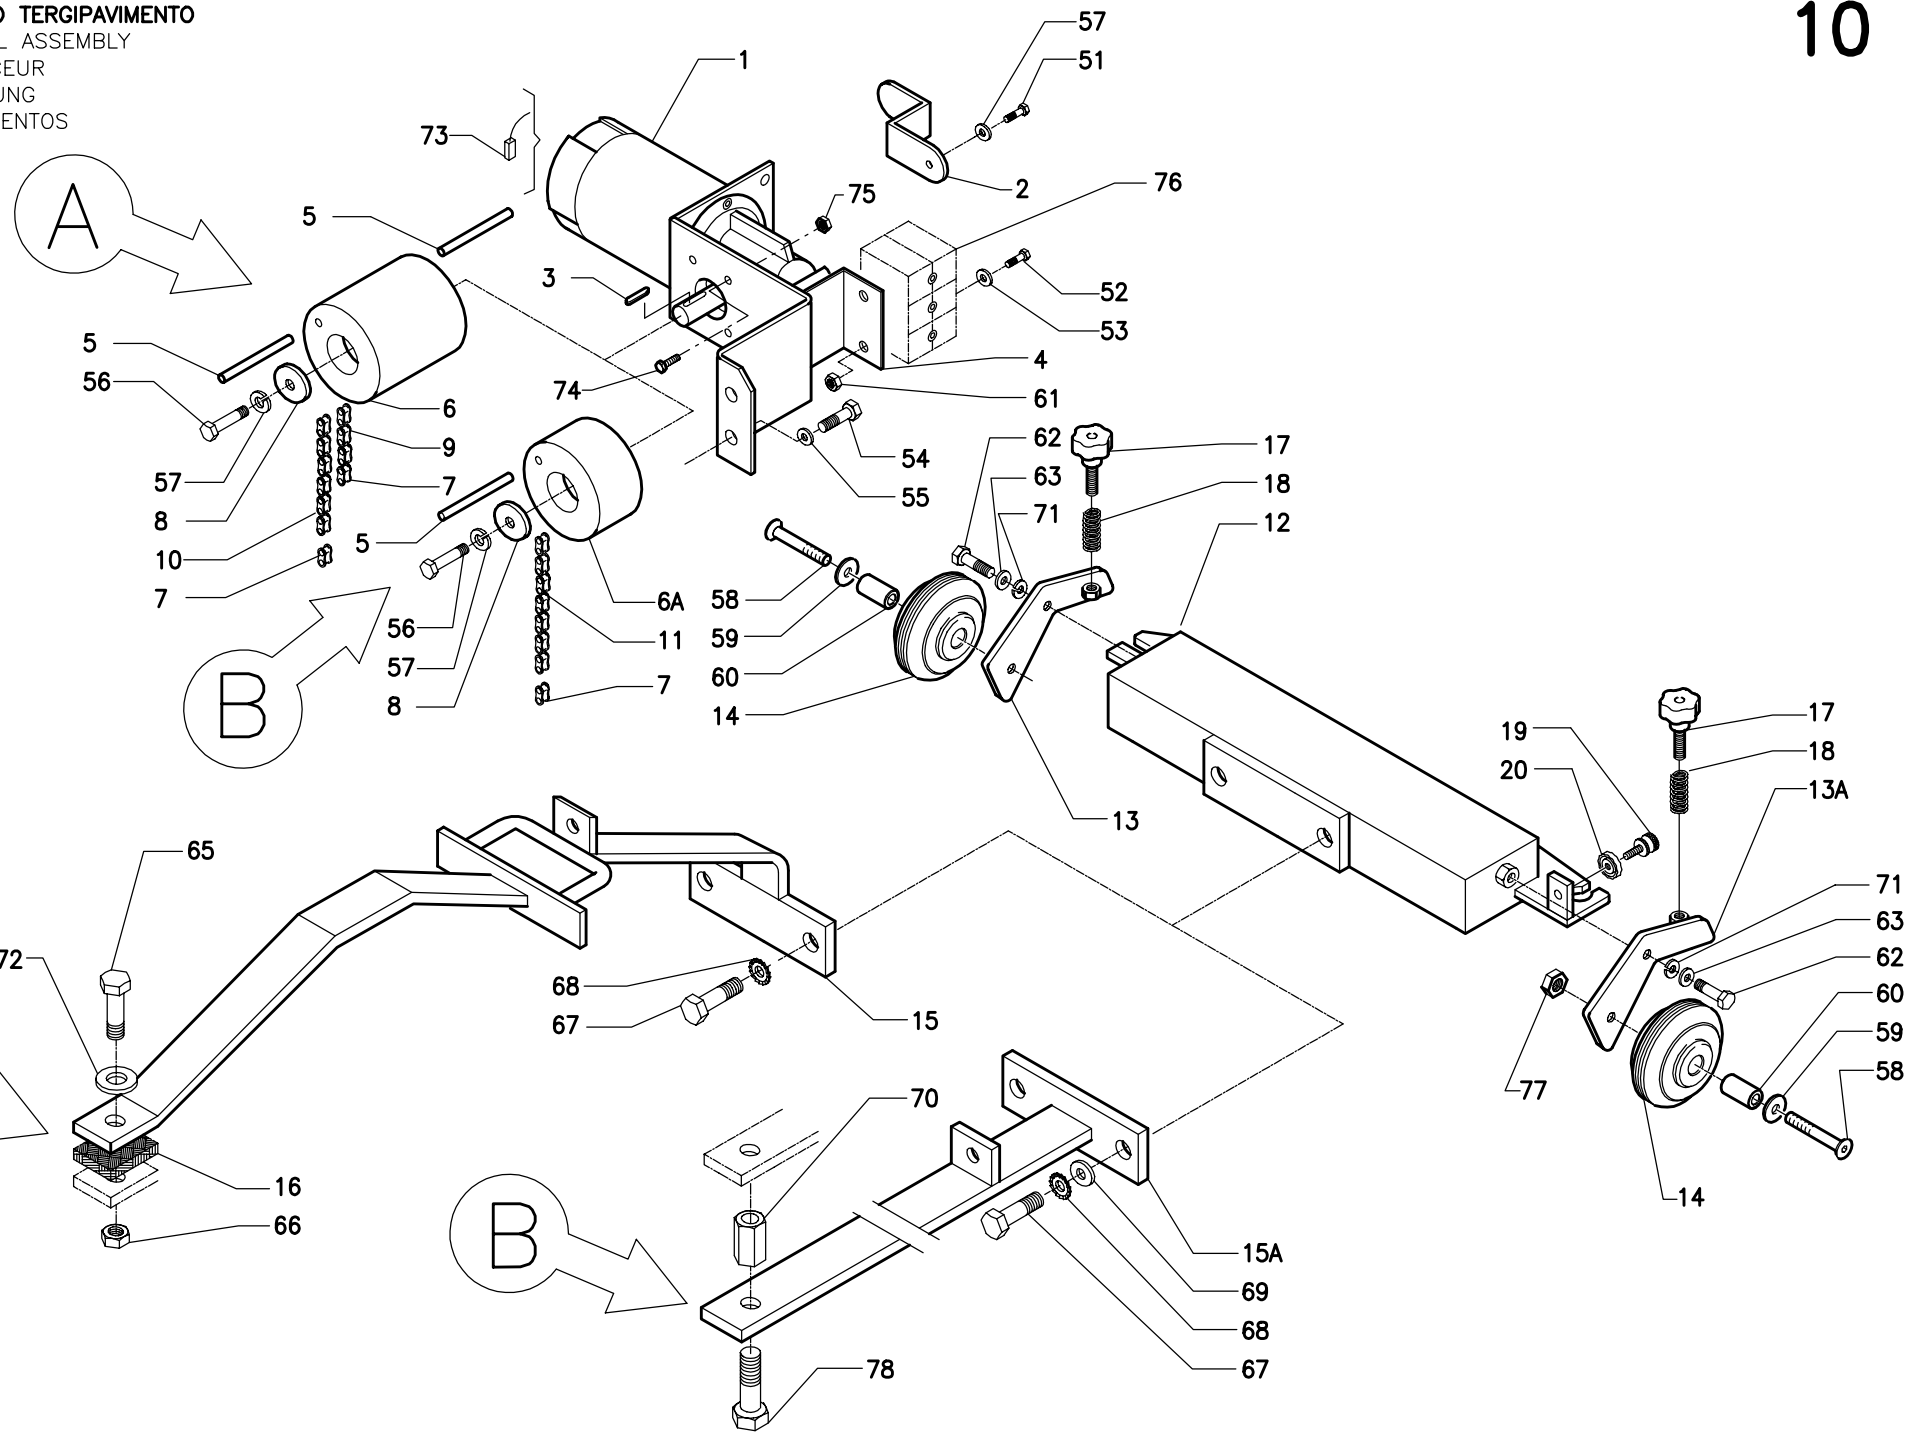

GRUPPO COMANDO TERGIPAVIMENTO

SQUEEGEE CONTROL ASSEMBLY

COMMANDE DE SUCEUR

SAUGFUSSBETAETIGUNG

MANDO LIMPIAPAVIMENTOS

Pos.	Mod.	Codice	Q.tà	Denominazione	Denomination	Description	Benennung	Descripción
1		68230550	1	MOTORID. A0MP40 36V 60W	GEARMOTOR	MOTOREDUCTEUR	REDUZIERGETREIBE	MOTORIDUCTOR
2		42212080	1	LEVA	LEVER	LEVIER	HEBEL	PALANCA
3		70405052	1	CHIAVETTA 5X5X20	KEY	CLAVETTE	KEIL	CLAVIJA
4		41212030	1	STAFFA	BRACKET	BRIDE	HALTER	SOPORTE
5		71404003	2	SPINA 4X36 UNI 6873	PIN	CHEVILLE	STIFT	PASADOR
6		42212060	1	RULLO	ROLLER	ROULEAU	ROLLE	RODILLO
6A		41212040	1	RULLO	ROLLER	ROULEAU	ROLLE	RODILLO
7		70300004	2	GIUNTO CATENA 1/2X5/16	JOINT	JOINT	KUPPLUNG	JUNTO
8		71106007	1	RONDELLA 6X24 UNI 6593	WASCHER	RONDELLE	SCHEIBE	ARANDELA
9		70300009	1	CATENA 1/2X5/16 PASSI 11	CHAIN	CHAINE	KETTE	CADENA
10		70300016	1	CATENA 1/2X5/16 PASSI 15	CHAIN	CHAINE	KETTE	CADENA
11		70300018	1	CATENA 1/2X5/16 PASSI 19	CHAIN	CHAINE	KETTE	CADENA
12		42212030	1	ATTACCO TERGIPAVIMENTO	JOINT	EMBRAYAGE	KUPPLUNG	JUNTURA
13		42212040	1	LEVA DI REGOLAZIONE DX	LEVER	LEVIER	HEBEL	PALANCA
13A		42212050	1	LEVA DI REGOLAZIONE SX	LEVER	LEVIER	HEBEL	PALANCA
14		67010140	2	RUOTA 100 M55 RX F15	WHEEL	ROUE	RAD	RUEDA
15		42212020	1	BRACCIO TERGIPAVIMENTO	ARM	BRAS	ARM	BRAZO
15A		42212010	1	BRACCIO TERGIPAVIMENTO	ARM	BRAS	ARM	BRAZO
16		42212070	1	GOMMA	RUBBER	BAVETTE	GUMMI	GOMMA
17		74008010	2	VOLANTINO VB40 M8X45	HANDWHEEL	VOLANT	HANDRAD	RUEDA
18		69210270	2	MOLLA COMPR. Ø12X1,5X55	SPRING	RESSORT	FEDER	RESORTE
19		40312180	1	REGISTRO	ADJUSTER	REGISTRE	REGISTER	REGULADOR
20		40312190	1	CONTRODADO	NUT	ECROU	MUTTER	TUERCA
51		70910602	1	VITE TE M6X16 UNI 5739 INOX	SCREW	VIS	SCHRAUBE	TORNILLO
52		70940403	2	VITE TCTC M4X50	SCREW	VIS	SCHRAUBE	TORNILLO
53		71104001	6	RONDELLA Ø4X9 UNI 6592	WASHER	RONDELLE	SCHEIBE	ARANDELA
54		70911005	2	VITE TE M10X25 UNI 5739	SCREW	VIS	SCHRAUBE	TORNILLO
55		71110007	2	RONDELLA GROWER Ø10	LOCK WASHER	RONDELLE FREIN	ZAHNSCHEIBE	ARANDELA DENTADA
56		70910607	1	VITE TE M6X16 UNI 5739	SCREW	VIS	SCHRAUBE	TORNILLO
57		71106009	2	RONDELLA GROWER DIAM.6	LOCK WASHER	RONDELLE FREIN	ZAHNSCHEIBE	ARANDELA DENTADA
58		70911021	2	VITE TE M10X70 UNI 5737	SCREW	VIS	SCHRAUBE	TORNILLO
59		71110006	4	RONDELLA 10X30X2 INOX UNI 6593	WASHER	RONDELLE	SCHEIBE	ARANDELA
60		69104070	2	BOCCOLA	BUSHING	DOUILLE	BUCHSE	CASQUILLO
61		71020401	2	DADO AUTOBL. M4X6 UNI 7473	LOCK NUT	ECROU AUTOBLOQUANT	STOPMUTTER	TUERCA AUTOBLOCANTE
62		70910801	2	VITE TE M8X12 UNI 5739	SCREW	VIS	SCHRAUBE	TORNILLO
63		71108003	-	RONDELLA Ø8X17 UNI 6592	WASHER	RONDELLE	SCHEIBE	ARANDELA
64		71021002	2	DADO AUTOBL. M10X10	LOCK NUT	ECROU AUTOBLOQUANT	STOPMUTTER	TUERCA AUTOBLOCANTE
65		70911203	1	VITE TE M12X45 UNI 5739	SCREW	VIS	SCHRAUBE	TORNILLO