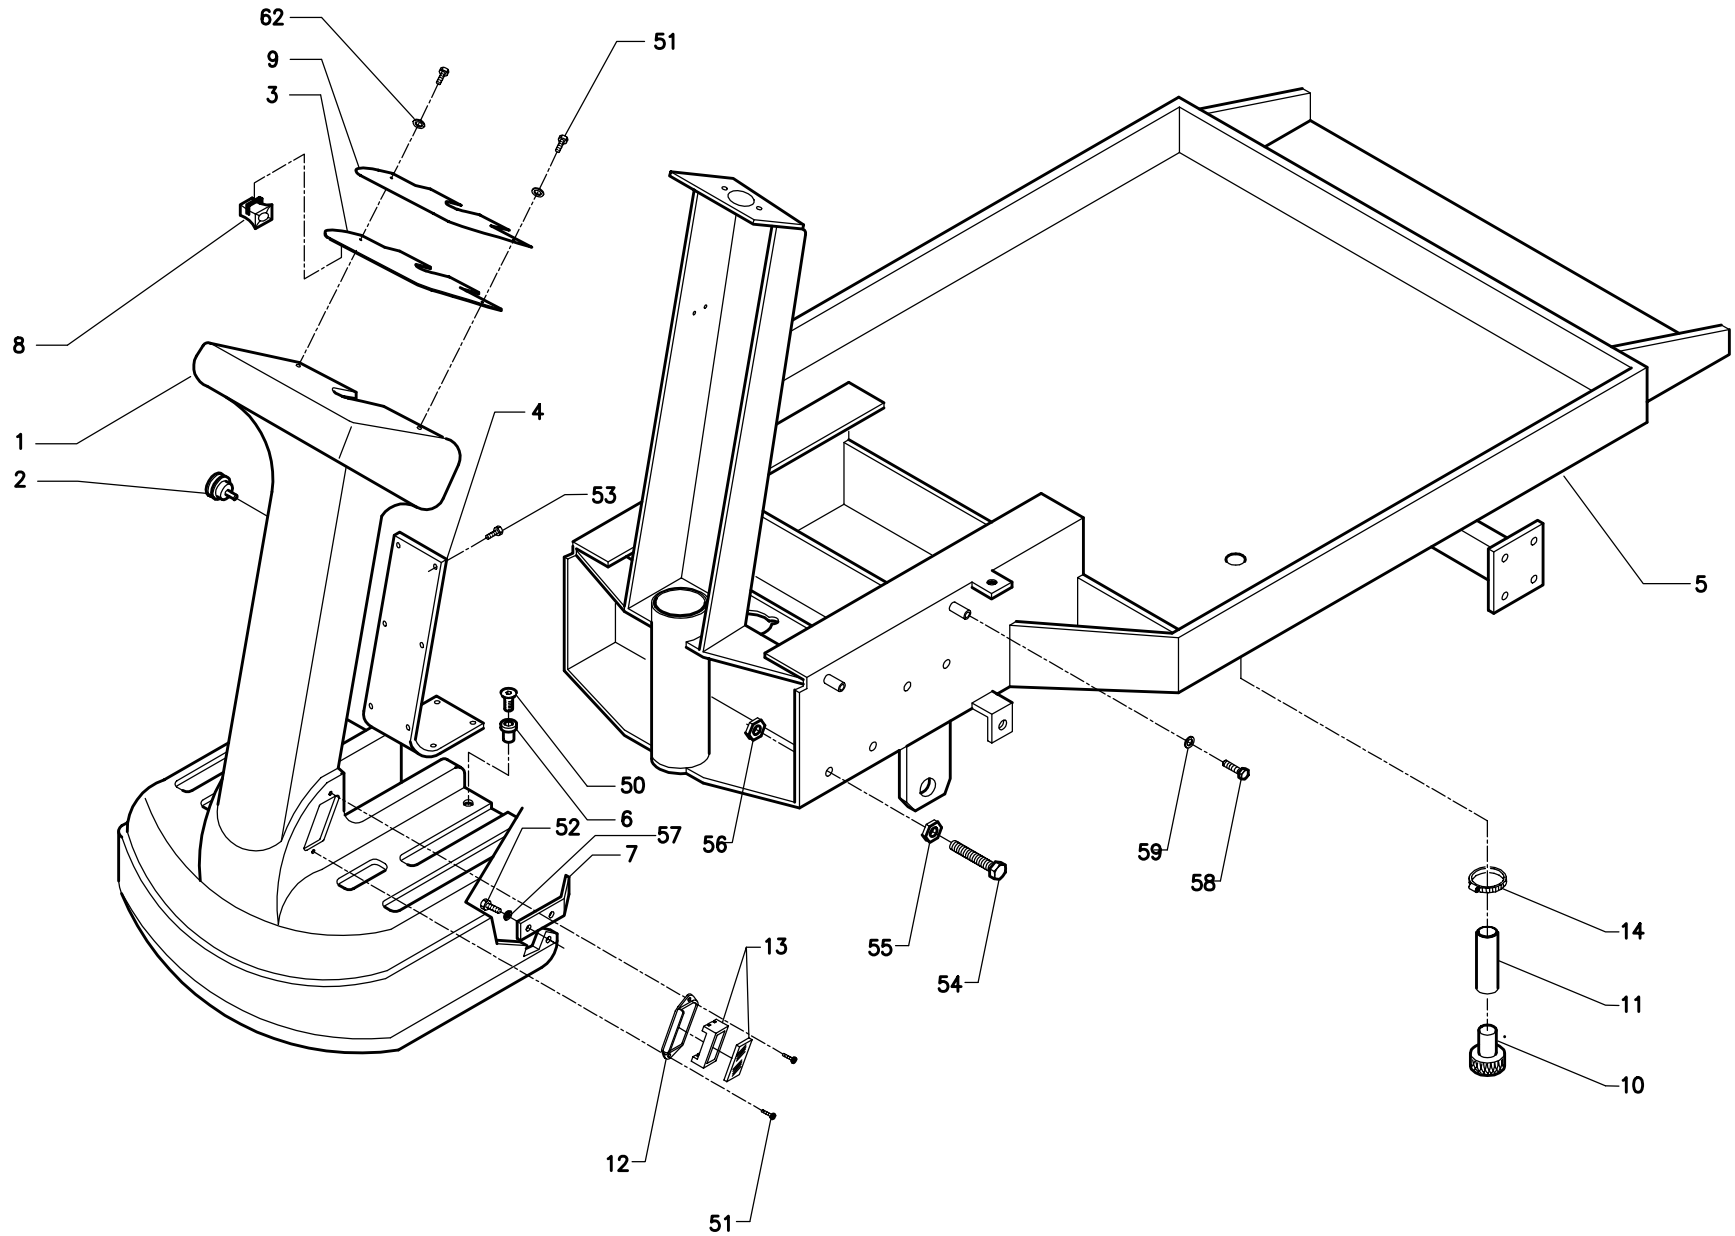

Pos.	Mod.	Codice	Q.tà	Denominazione	Denomination	Description	Benennung	Descripción
1		42246010	1	RIVESTIMENTO ANTERIORE	COVER	CARTER	ABDECKUNG	TAPA
2		72905009	1	PULSANTE CLACSON	BUTTON	BOUTON	KNOPF	PULSADOR
3		42246100	1	CRUSCOTTO	INSTRUMENT BOARD	TABLEAU DE BORD	ARMATURENBRETT	TABLERO DE INSTRUMENTOS
4		42246060	1	CARTER MUSETTO	COVER	CARTER	ABDECKUNG	TAPA
5		69922100	1	TELAIO	FRAME	CHASSIS	FAHRGESTELL	BASTIDOR
6		42246120	2	DISTANZIALE	SPACER	ENTRETOISE	ABSTANDSSTUCK	SEPARADOR
7		42246110	2	STAFFA	BRACKET	BRIDE	HALTER	SOPORTE
8		72905016	1	CLACSON	HORN	KLAXON	HUPE	BOCINA
9		66401303	1	TARGA CRUSCOTTO	PLATE	PLAQUE	SCHILD	TARGA
10		41336110	1	TAPPO	CAP	CAPUCHON	KAPPE	TAPON
11		67522240	1	TUBO 12X100	PIPE	TUBE	ROHR	TUBO
12		42251040	1	PIASTRINA PORTAFUSIBILI	PLAQUE	PLAQUETTE	BEFESTIGUNGSAUFLAGE	PLAQUETA
13		72400004	1	SCATOLA PORTAFUSIBILI	FUSEHOLDER	PORTE FUSIBLES	SICHERUNGSHALTER	PORTAFUSIBLES
14		74220061	1	FASCETTA A VITE	CLAMP	COLLIER	BRIDE	ABRAZADERA
50		70980605	-	VITE TPSEI M6X45 UNI 5933	SCREW	VIS	SCHRAUBE	TORNILLO
51		70943901	-	VITE 3,9X10 AUTOF. UNI 6954	SCREW	VIS	SCHRAUBE	TORNILLO
52		70910611	-	VITE TE M6X20 UNI 5739 INOX	SCREW	VIS	SCHRAUBE	TORNILLO
53		70944203	-	VITE 2.4X13 AUTOF. INOX	SCREW	VIS	SCHRAUBE	TORNILLO
54		70910625	-	VITE TE M6X40 UNI 5739	SCREW	VIS	SCHRAUBE	TORNILLO
55		71010601	-	DADO M6 UNI 5587	NUT	ECROU	MUTTER	TUERCA
56		71020601	-	DADO M6 AUTOBL. UNI 7474	LOCK NUT	ECROU AUTOBLOQUANT	STOPMUTTER	TUERCA AUTOBLOCANTE
57		71106009	-	RONDELLA Ø6 GROWER	LOCK WASHER	RONDELLE FREIN	ZAHNSCHEIBE	ARANDELLA DENTADA
58		70910503	-	VITE TE M5X16 UNI 5739	SCREW	VIS	SCHRAUBE	TORNILLO
59		71305001	-	RONDELLA DENT. Ø5	LOCK WASHER	RONDELLE FREIN	ZAHNSCHEIBE	ARANDELA DENTADA
62		71104006	-	RONDELLA Ø4X10 NYLON	WASHER	RONDELLE	UNTERLAGSCHEIBE	ARANDELA