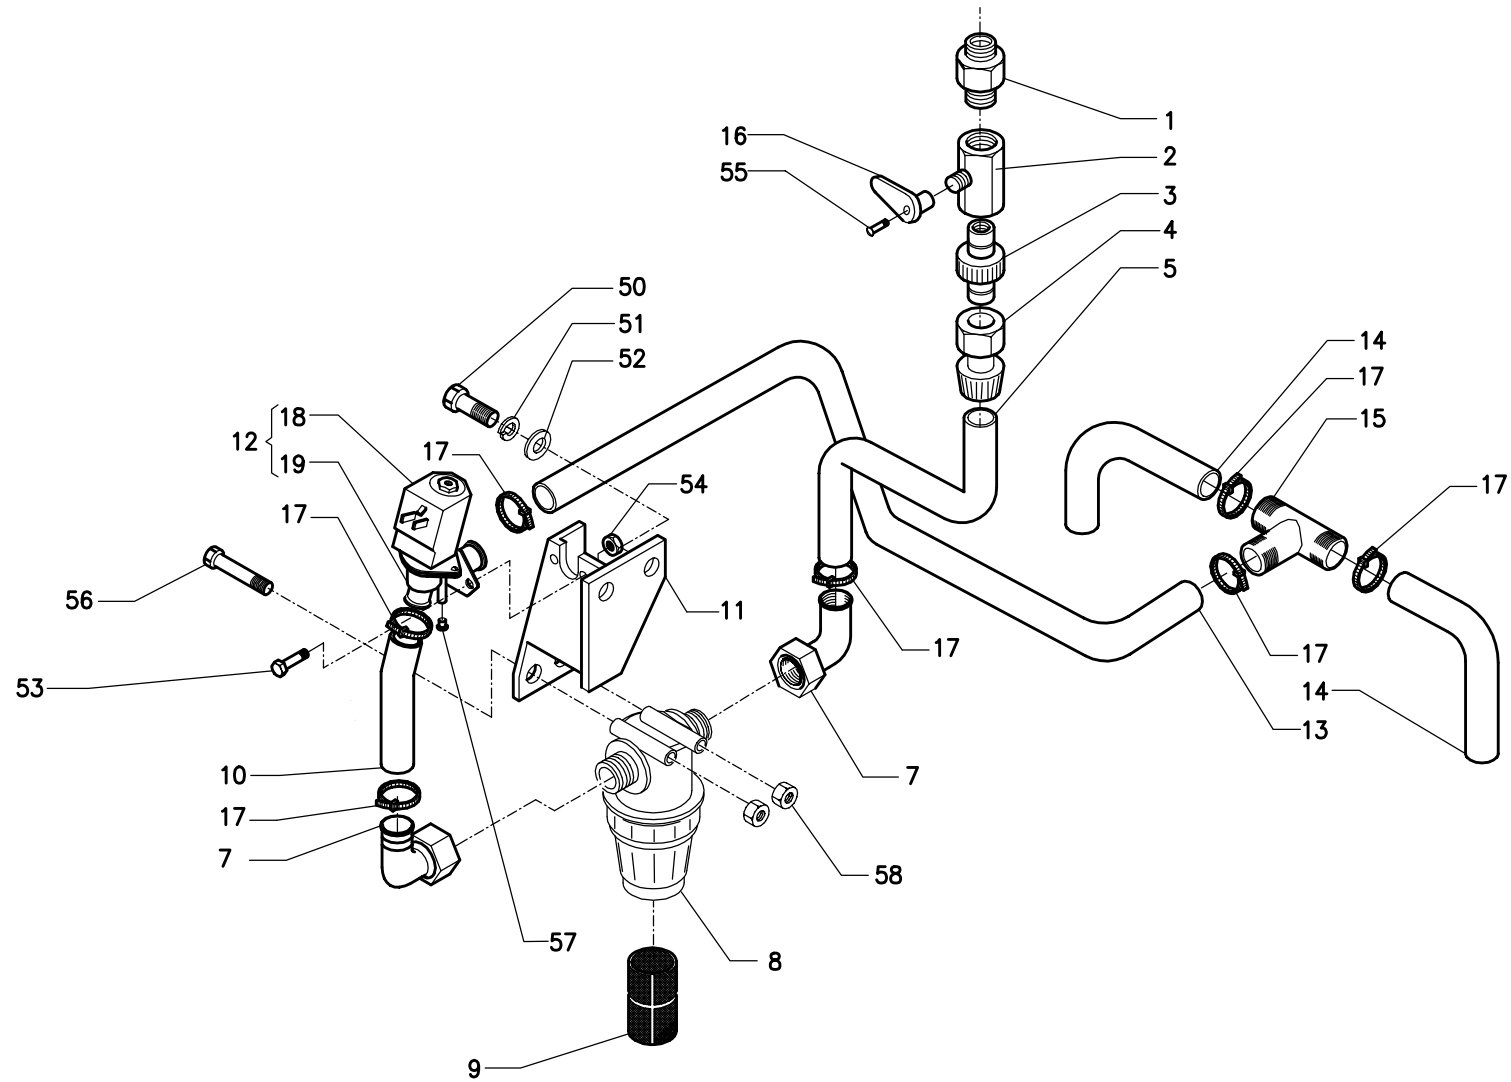

Pos.	Mod.	Codice	Q.tà	Denominazione	Denomination	Description	Benennung	Descripción
1		74560009	1	NIPLES 1/2-3/4 OTTONE M.M.	NIPPLE	RACCORD	NIPPEL	BOQUILLA ROSCADA
2		74510001	1	CORPO RUBINETTO 1/2 G F.F.	COCK	ROBINET	WASSERHAHN	GRIFO
3		74570005	1	INNESTO RAPIDO 1/2" M.	COUPLING	EMBRAYAGE	KUPPLUNG	ACOPLAMIENTO
4		74570004	1	RACCORDO RAPIDO 1/2	PIPE	RACCORD	STUTZEN	RACOR
5		67522950	1	TUBO 12X17 L=500	TUBE	TUYAU	ROHR	TUBO
7		74520011	2	PORTAGOMMA 3/4X16	CONNECTOR	RACCORD	SCHLAUCHANSCHLUSS	EMPALME TUBO DE GOMA
8		66500480	1	FILTRO	FILTER	FILTRE	FILTER	FILTRO
9		66500150	1	CARTUCCIA FILTRO	FILTER	FILTRE	FILTER	FILTRO
10		67522960	1	TUBO SPIRALATO	TUBE	TUYAU	ROHR	TUBO
11		42237010	1	SUPPORTO FILTRO ELETTR.	SUPPORT	SUPPORT	LAGER	SOPORTE
12		68533010	1	ELETTROVALVOLA 36V 3/8"	ELECTORVALVE	SOUPAPE ELECTRIQUE	ELEKTROVENTIL	ELECTROVALVULA
13		67522970	1	TUBO SPIRALATO 14 L=420	TUBE	TUYAU	ROHR	TUBO
14		67522980	2	TUBO RETINATO L=100	TUBE	TUYAU	ROHR	TUBO
15		74530003	1	RACCORDO T 10-13-10	PIPE	RACCORD	STUTZEN	RACOR
16		40237030	1	LEVA RUBINETTO	LEVER	LEVIER	HEBEL	PALANCA
17		74210001	7	FASCETTA STRINGITUBO	CLIP	COLLIER	SHELLE	ABRAZADERA
18		68533020	1	BOBINA ELET. 36V 3/8"	REEL	BOBINE	SPULE	BOBINA
19		68510060	1	CORPO ELET. 3/8"	BODY	CORPS	KORPER	CUERPO
50		70910808	4	VITE M8X25 TE UNI 5739	SCREW	VIS	SCHRAUBE	TORNILLO
51		71108009	4	ROSETTA GROWER DIAM.8	WASHER	RONDELLE	SCHEIBE	ARANDELA
52		71108003	4	ROSETTA DIAM.8X17 UNI 6592	WASHER	RONDELLE	SCHEIBE	ARANDELA
53		70910401	2	VITE M4X12 TE UNI 5739	SCREW	VIS	SCHRAUBE	TORNILLO
54		71020401	2	DADO M4 AUTOBL. UNI 7473	NUT	ECROU	MUTTER	TUERCA
55		70920411	1	VITE 3/16X1/4	SCREW	VIS	SCHRAUBE	TORNILLO
56		70910820	2	VITE M8X70 TE UNI 5737	SCREW	VIS	SCHRAUBE	TORNILLO
57		72913010	1	TAPPO SALVAFILETTO DIAM. 4,5	CAP	CAPUCHON	KAPPE	TAPON
58		71020803	-	DADO M8 AUTOBL. BASSO INOX	LOCK NUT	ECROU AUTOBLOQUANT	STOPMUTTER	TUERCA AUTOBLOCANTE