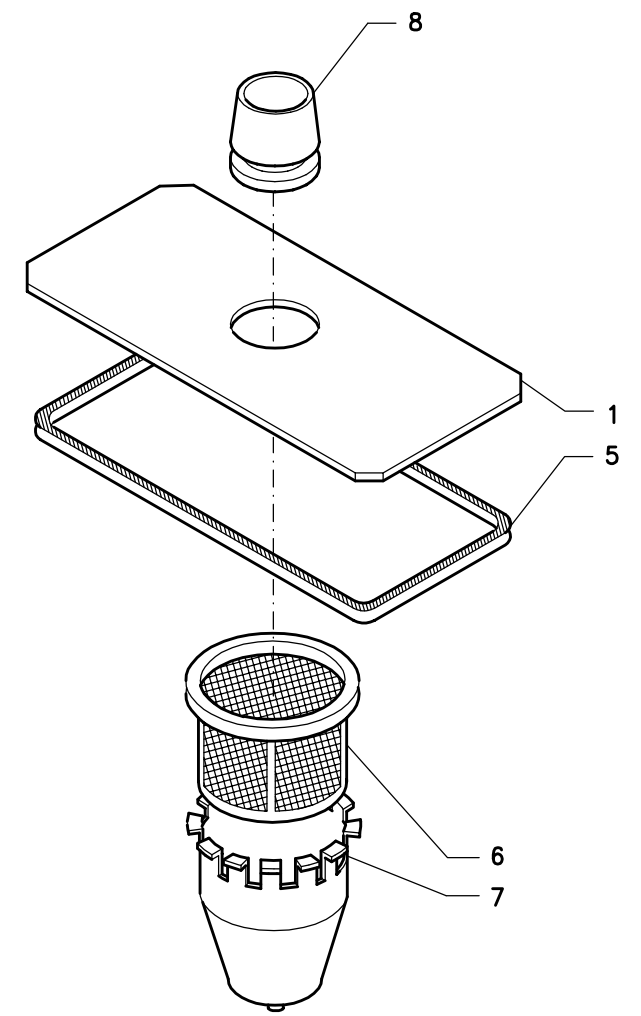

GRUPPO ASPIRAZIONE
ASPIRATION ASSEMBLY
GROUPE DE ASPIRATION
ANSAUGUNGSRUPPE
GRUPO DE ASPIRACION

Pos.	Mod.	Codice	Q.tà	Denominazione	Denomination	Description	Benennung	Descripción
1		42241030	1	PIASTRA FILTRO	PLATE	PLAQUE	PLATTE	PLACA
2		42241020	1	SUPPORTO ASPIRATORE	SUPPORT	SUPPORT	LAGER	SOPORTE
3		40541020	3	COLONNETTA M6X115	STUD BOLT	TIGE	GEWINDEBOLZEN	PRISIONERO
4		69210400	3	MOLLA	SPRING	RESSORT	FEDER	RESORTE
5		67406060	1	PROFILO MOUSSE15X15X1000	PROFILE	PROFIL	PROFIL	PERFIL
6		66500140	1	FILTRO	FILTER	FILTRE	FILTER	FILTRO
7		42036040	1	PROTEZIONE GALLEGGIANTE	PROTECTION COVER	PROTETION	SCHUTZ	PROTECCION
8		67406020	1	GUARNIZIONE ASPIRATORE	RING	JOINT	RING	JUNTA
9		67532110	1	TUBO FONOASSORBENTE	DEADENING HOSE	TUYAU ISOLANT PHONIQUE	SCHALLSCHLUCKER	TUBO FONOABSORBENTE
10		74210003	1	FASCETTA	CLAMP	COLLIER	LAGGERING	ANILLO
11		68130330	1	MOTORE ASPIRAZIONE	SUCTION MOTOR	MOTEUR D'ASPIRATION	SAUGMOTOR	MOTOR ASPIRACION
12		67401050	1	CUFFIA SOFFIETTO	SHROUD	JOINT	LAGGERING	ANILLO
13		71707111	2	SPAZZOLA MOTORE	CARBON BRUSH MOTOR	CHARBON MOTEUR	KOHLEBÜRSTE	ESCOBILLA MOTOR
50		71010605	9	DADO M6X4 INOX UNI 5587	NUT	ECROU	MUTTER	TUERCA
51		70980605	4	VITE M6X16 TPSEI INOX	SCREW	VIS	SCHRAUBE	TORNILLO
52		71106002	3	RONDELLA 6X12.5 INOX