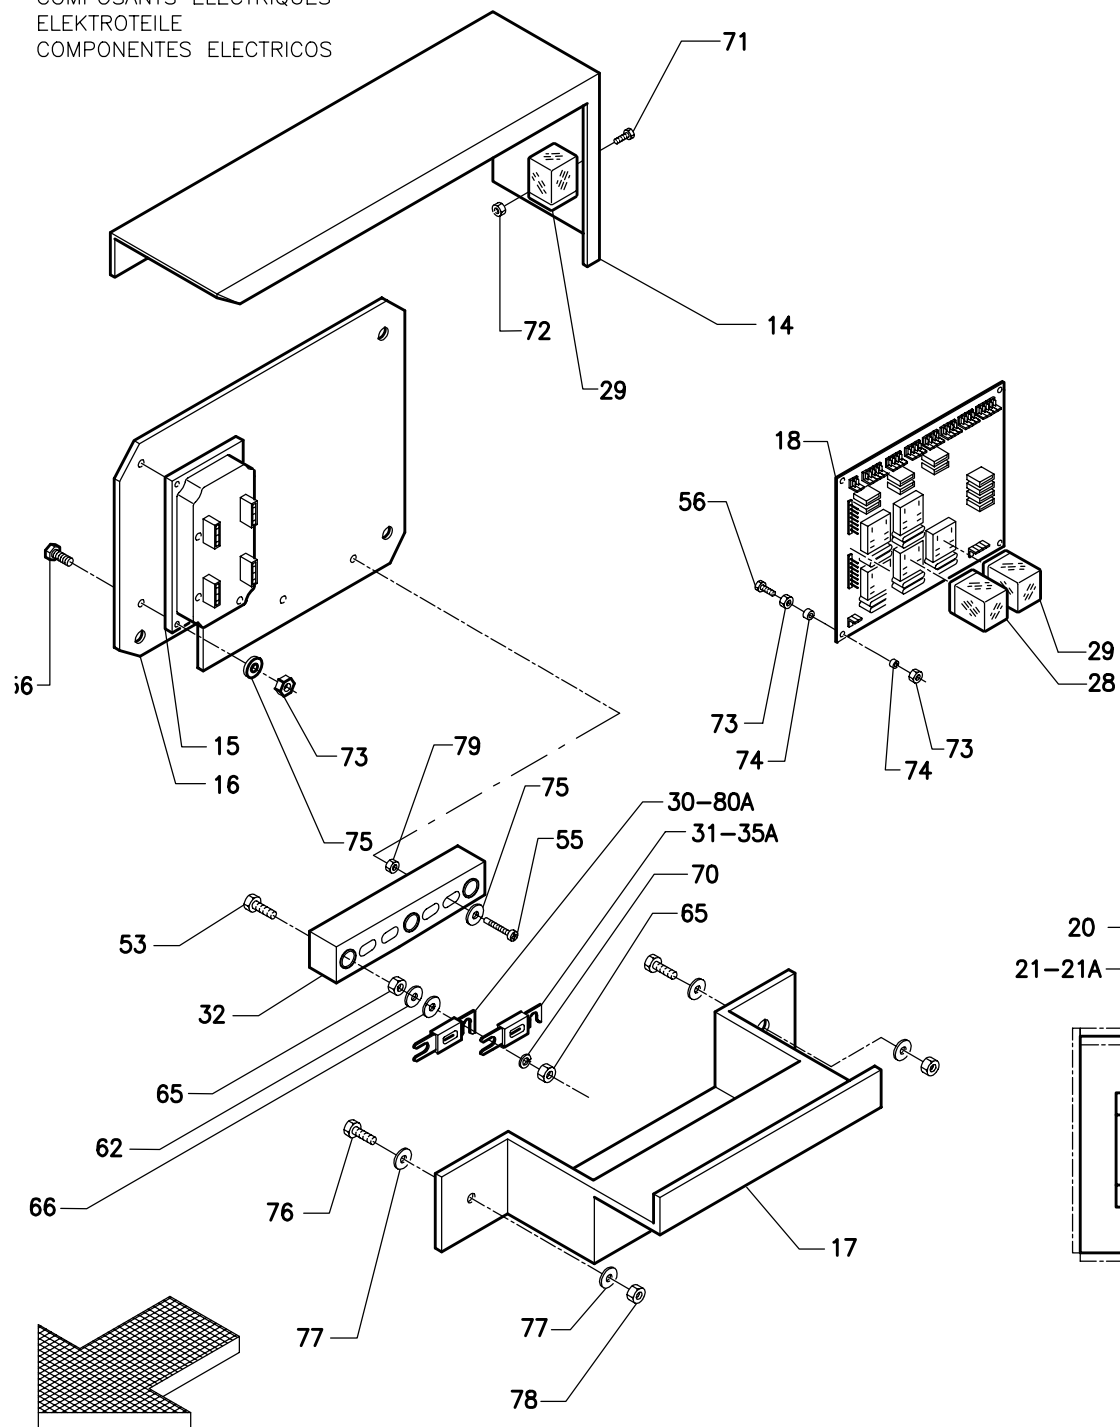

COMPONENTI ELETTRICI
ELECTRIC COMPONENTS
COMPOSANTS ELECTRIQUES
ELEKTROTEILE
COMPONENTES ELECTRICOS

Pos.	Mod.	Codice	Q.tà	Denominazione	Denomination	Description	Benennung	Descripción
1		72300204	1	VETRO SPIA ROSSO 36V	SIGNAL LAMP RED	TEMOIN ROUGE	LEUCHTE ROT	LAMPARA ROJA
1A		72300006	1	LAMPADA 48V-3W	ELECTRIC BULB	AMPOULE	GLÜHLAMPE	LAMPARA
1B		72300201	1	CORPO SPIA	BODY SIGNAL LAMP	EMBASE DE VOYANT	GEHÄUSE WARNSIGNAL	CUERPO LAMPARA TESTIGO
1C		72300207	1	PORTALAMPADA CON FASTON	LAMP HOLDER	DOUILLE	LAMPENFASSUNG	PORTALAMPARA
2		72300203	1	VETRO SPIA VERDE 36V	SIGNAL LAMP GREEN	TEMOIN VERT	LEUCHTE GRUN	LAMPARA VERDE
3		40651110	1	MANIPOLATORE TERGIPAV.	MANIPULATOR	MANIPULATEUR	MANIPULATOR	MANIPULADOR
4		72101006	1	DEVIATORE BIPOLARE GIALLO	SWITCH	INTERRUPTEUR	SCHALTER	DESVIADOR
5		72102005	1	INTERRUT. BIPOLARE VERDE	SWITCH	INTERRUPTEUR	SCHALTER	INTERRUPTOR
6		72102005	1	INTERRUT. BIP. VERDE (OPT.)	SWITCH	INTERRUPTEUR	SCHALTER	INTERRUPTOR
7		72199012	1	INTERRUTT. CON CHIAVI	SWITCH WITH KEYS	INTERRUPTEUR AVEC CLEFS	SCHALTER MIT SCHLÜSSEL	INTERRUPTOR CON LLAVES
7A		72107004	1	CONTATTO CHIAVE	CONTACT	CONTACT	KONTAKT	CONTACTO
7B		72908010	1	CHIAVI	KEY	CLEF	SCHLÜSSEL	LLAVE
8		68303130	1	MANIPOLATORE MARCIA	MANIPULATOR	MANIPULATEUR	MANIPULATOR	MANIPULADOR
9		40651110	1	MANIPOLATORE BASAMENTO	MANIPULATOR	MANIPULATEUR	MANIPULATOR	MANIPULADOR
10		72102005	1	INTERRUT. BIPOLARE VERDE	SWITCH	INTERRUPTEUR	SCHALTER	INTERRUPTOR
11		72102005	1	INTERRUT. BIPOLARE VERDE	SWITCH	INTERRUPTEUR	SCHALTER	INTERRUPTOR
12		72300117	1	SEGNAL CONTR. BATTERIA	SIGNAL LAMP	TEMOIN	LEUCHTE	LAMPARA
13		68303150	1	COMMUTATORE VEL. MARCIA	COMMUTATORE	COMMUTATEUR	SCHALTUNG	CONMUTADOR
14		42251020	1	COPERCHIO PAN. ELETTR.	COVER	COUVERCLE	DECKEL	TAPA
15		67900051	1	SCHEDA CHOPPER	CHOPPER CARD	VARIATEUR ELECTRONIQUE	ELEKTRONIKKARTE	FICHA CHOPPER
16		42251010	1	PANNELLO	PANEL	PANNEAU	BLECH	PANEL
17		42251030	1	COPERCHIO FUSIBILI	COVER	COUVERCLE	DECKEL	TAPA
18		67900029	1	SCHEDA CONTR. COMANDI	CHECK CARD CONTROLS	PLAQUE CONTROLE COM.	KONTROLLEL. SCHALTUNGEN	FICHA CONTROL MANDOS
20		68430110	1	TELERUTTORE CHOPPER	REMOTE CONTROL SWITCH	TELERUPTEUR	SCHUTZ	TELEINTERRUPTOR
21		72400008	1	PORTAFUSIBILE	FUSEHOLDER	PORTE-FUSIBLE	SICHERUNGSHALTER	PORTAFUSIBLE
21A		72420002	1	FUSIBILE 200A	FUSE	FUSIBLE	SICHERUNG	FUSIBLE
22		72906004	1	PONTE TELERUTTORI	BRIDGE	PONTAGE	VERBINDUNGSBRUCKE	PUENTE
25		67900043	1	SCHEDA GALLEG. 36V	CHECK CARD	PLAQUE CONTROLE	KONTROLLELEMENT	FICHA CONTROL
26		67903001	1	SCHEDA CONTROLLO BATT.	CHECK CARD	PLAQUE CONTROLE	KONTROLLELEMENT	FICHA CONTROL
28		68420510	4	RELAIS	RELAY	RELAIS	RELAIS	RELE
29		68420410	2	RELAIS GEN. + MOTORE SPAZ.	RELAY	RELAIS	RELAIS	RELE
30		72408001	1	FUSIBILE PROTETTO 80A	FUSE	FUSIBLE	SICHERUNG	FUSIBLE
31		72403502	1	FUSIBILE PROTETTO 35A	FUSE	FUSIBLE	SICHERUNG	FUSIBLE
32		72400009	1	PORTAFUSIBILE DOPPIO	FUSEHOLDER	PORTE-FUSIBLE	SICHERUNGSHALTER	PORTAFUSIBLE
33		72300214	1	SPIA MARTINETTO SPAZZOLA	SIGNAL LAMP	TEMOIN	LEUCHTE	LAMPARA
34		68022041	1	LED ALLARMI	LED	LED	LED	LED
53		70911022	-	VITE M10X40 TE OTTONE	SCREW	VIS	SCHRAUBE	TORNILLO
55		70920406	-	VITE M4X20 TCTC INOX UNI 6107	SCREW	VIS	SCHRAUBE	TORNILLO