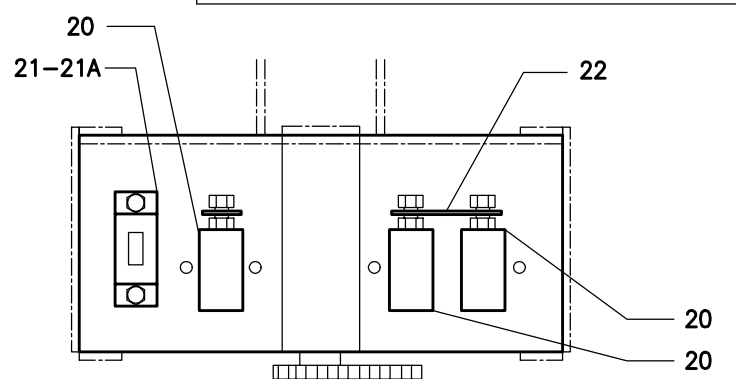

COMPONENTI ELETTRICI
ELECTRIC COMPONENTS
COMPOSANTS ELECTRIQUES
ELEKTROTEILE
COMPONENTES ELECTRICOS

Pos.	Mod.	Codice	Q.tà	Denominazione	Denomination	Description	Benennung	Descripción
1		72300204	1	VETRO SPIA ROSSO 36V	SIGNAL LAMP RED	TEMOIN ROUGE	LEUCHTE ROT	LAMPARA ROJA
1A		72300006	1	LAMPADA 48V-3W	ELECTRIC BULB	AMPOULE	GLÜHLAMPE	LAMPARA
1B		72300201	1	CORPO SPIA	BODY SIGNAL LAMP	EMBASE DE VOYANT	GEHÄUSE WARNSIGNAL	CUERPO LAMPARA TESTIGO
1C		72300207	1	PORTALAMPADA CON FASTON	LAMP HOLDER	DOUILLE	LAMPENFASSUNG	PORTALAMPARA
2		72300203	1	VETRO SPIA VERDE 36V	SIGNAL LAMP GREEN	TEMOIN VERT	LEUCHTE GRUN	LAMPARA VERDE
3		40651110	1	MANIPOLATORE TERGIPAV.	MANIPULATOR	MANIPULATEUR	MANIPULATOR	MANIPULADOR
4		72101006	1	DEVIATORE BIPOLARE GIALLO	SWITCH	INTERRUPTEUR	SCHALTER	DESVIADOR
5		72102005	1	INTERRUT. BIPOLARE VERDE	SWITCH	INTERRUPTEUR	SCHALTER	INTERRUPTOR
6		72102005	1	INTERRUT. BIP. VERDE (OPT.)	SWITCH	INTERRUPTEUR	SCHALTER	INTERRUPTOR
7		72199012	1	INTERRUTT. CON CHIAVI	SWITCH WITH KEYS	INTERRUPTEUR AVEC CLEFS	SCHALTER MIT SCHLÜSSEL	INTERRUPTOR CON LLAVES
7A		72107004	1	CONTATTO CHIAVE	CONTACT	CONTACT	KONTAKT	CONTACTO
7B		72908010	1	CHIAVI	KEY	CLEF	SCHLÜSSEL	LLAVE
8		68303130	1	MANIPOLATORE MARCIA	MANIPULATOR	MANIPULATEUR	MANIPULATOR	MANIPULADOR
9		40651110	1	MANIPOLATORE BASAMENTO	MANIPULATOR	MANIPULATEUR	MANIPULATOR	MANIPULADOR
10		72102005	1	INTERRUT. BIPOLARE VERDE	SWITCH	INTERRUPTEUR	SCHALTER	INTERRUPTOR
11		72102005	1	INTERRUT. BIPOLARE VERDE	SWITCH	INTERRUPTEUR	SCHALTER	INTERRUPTOR
12		72300117	1	SEGNAL CONTR. BATTERIA	SIGNAL LAMP	TEMOIN	LEUCHTE	LAMPARA
13		68303150	1	COMMUTATORE VEL. MARCIA	COMMUTATORE	COMMUTATEUR	SCHALTUNG	CONMUTADOR
14		42251020	1	COPERCHIO PAN. ELETTR.	COVER	COUVERCLE	DECKEL	TAPA
15		67900051	1	SCHEDA CHOPPER	CHOPPER CARD	VARIATEUR ELECTRONIQUE	ELEKTRONIKKARTE	FICHA CHOPPER
16		42251010	1	PANNELLO	PANEL	PANNEAU	BLECH	PANEL
17		42251030	1	COPERCHIO FUSIBILI	COVER	COUVERCLE	DECKEL	TAPA
18		67900029	1	SCHEDA CONTR. COMANDI	CHECK CARD CONTROLS	PLAQUE CONTROLE COM.	KONTROLLEL. SCHALTUNGEN	FICHA CONTROL MANDOS
20		68430110	1	TELERUTTORE CHOPPER	REMOTE CONTROL SWITCH	TELERUPTEUR	SCHUTZ	TELEINTERRUPTOR
21		72400008	1	PORTAFUSIBILE	FUSEHOLDER	PORTE-FUSIBLE	SICHERUNGSHALTER	PORTAFUSIBLE
21A		72420002	1	FUSIBILE 200A	FUSE	FUSIBLE	SICHERUNG	FUSIBLE
22		72906004	1	PONTE TELERUTTORI	BRIDGE	PONTAGE	VERBINDUNGSBRUCKE	PUENTE
25		67900043	1	SCHEDA GALLEG. 36V	CHECK CARD	PLAQUE CONTROLE	KONTROLLELEMENT	FICHA CONTROL
26		67903001	1	SCHEDA CONTROLLO BATT.	CHECK CARD	PLAQUE CONTROLE	KONTROLLELEMENT	FICHA CONTROL
28		68420510	4	RELAIS	RELAY	RELAIS	RELAIS	RELE
29		68420410	2	RELAIS GEN. + MOTORE SPAZ.	RELAY	RELAIS	RELAIS	RELE
30		72408001	1	FUSIBILE PROTETTO 80A	FUSE	FUSIBLE	SICHERUNG	FUSIBLE
31		72403502	1	FUSIBILE PROTETTO 35A	FUSE	FUSIBLE	SICHERUNG	FUSIBLE
32		72400009	1	PORTAFUSIBILE DOPPIO	FUSEHOLDER	PORTE-FUSIBLE	SICHERUNGSHALTER	PORTAFUSIBLE
33		72300214	1	SPIA MARTINETTO SPAZZOLA	SIGNAL LAMP	TEMOIN	LEUCHTE	LAMPARA
34		68022041	1	LED ALLARMI	LED	LED	LED	LED
53		70911022	-	VITE M10X40 TE OTTONE	SCREW	VIS	SCHRAUBE	TORNILLO
55		70920406	-	VITE M4X20 TCTC INOX UNI 6107	SCREW	VIS	SCHRAUBE	TORNILLO