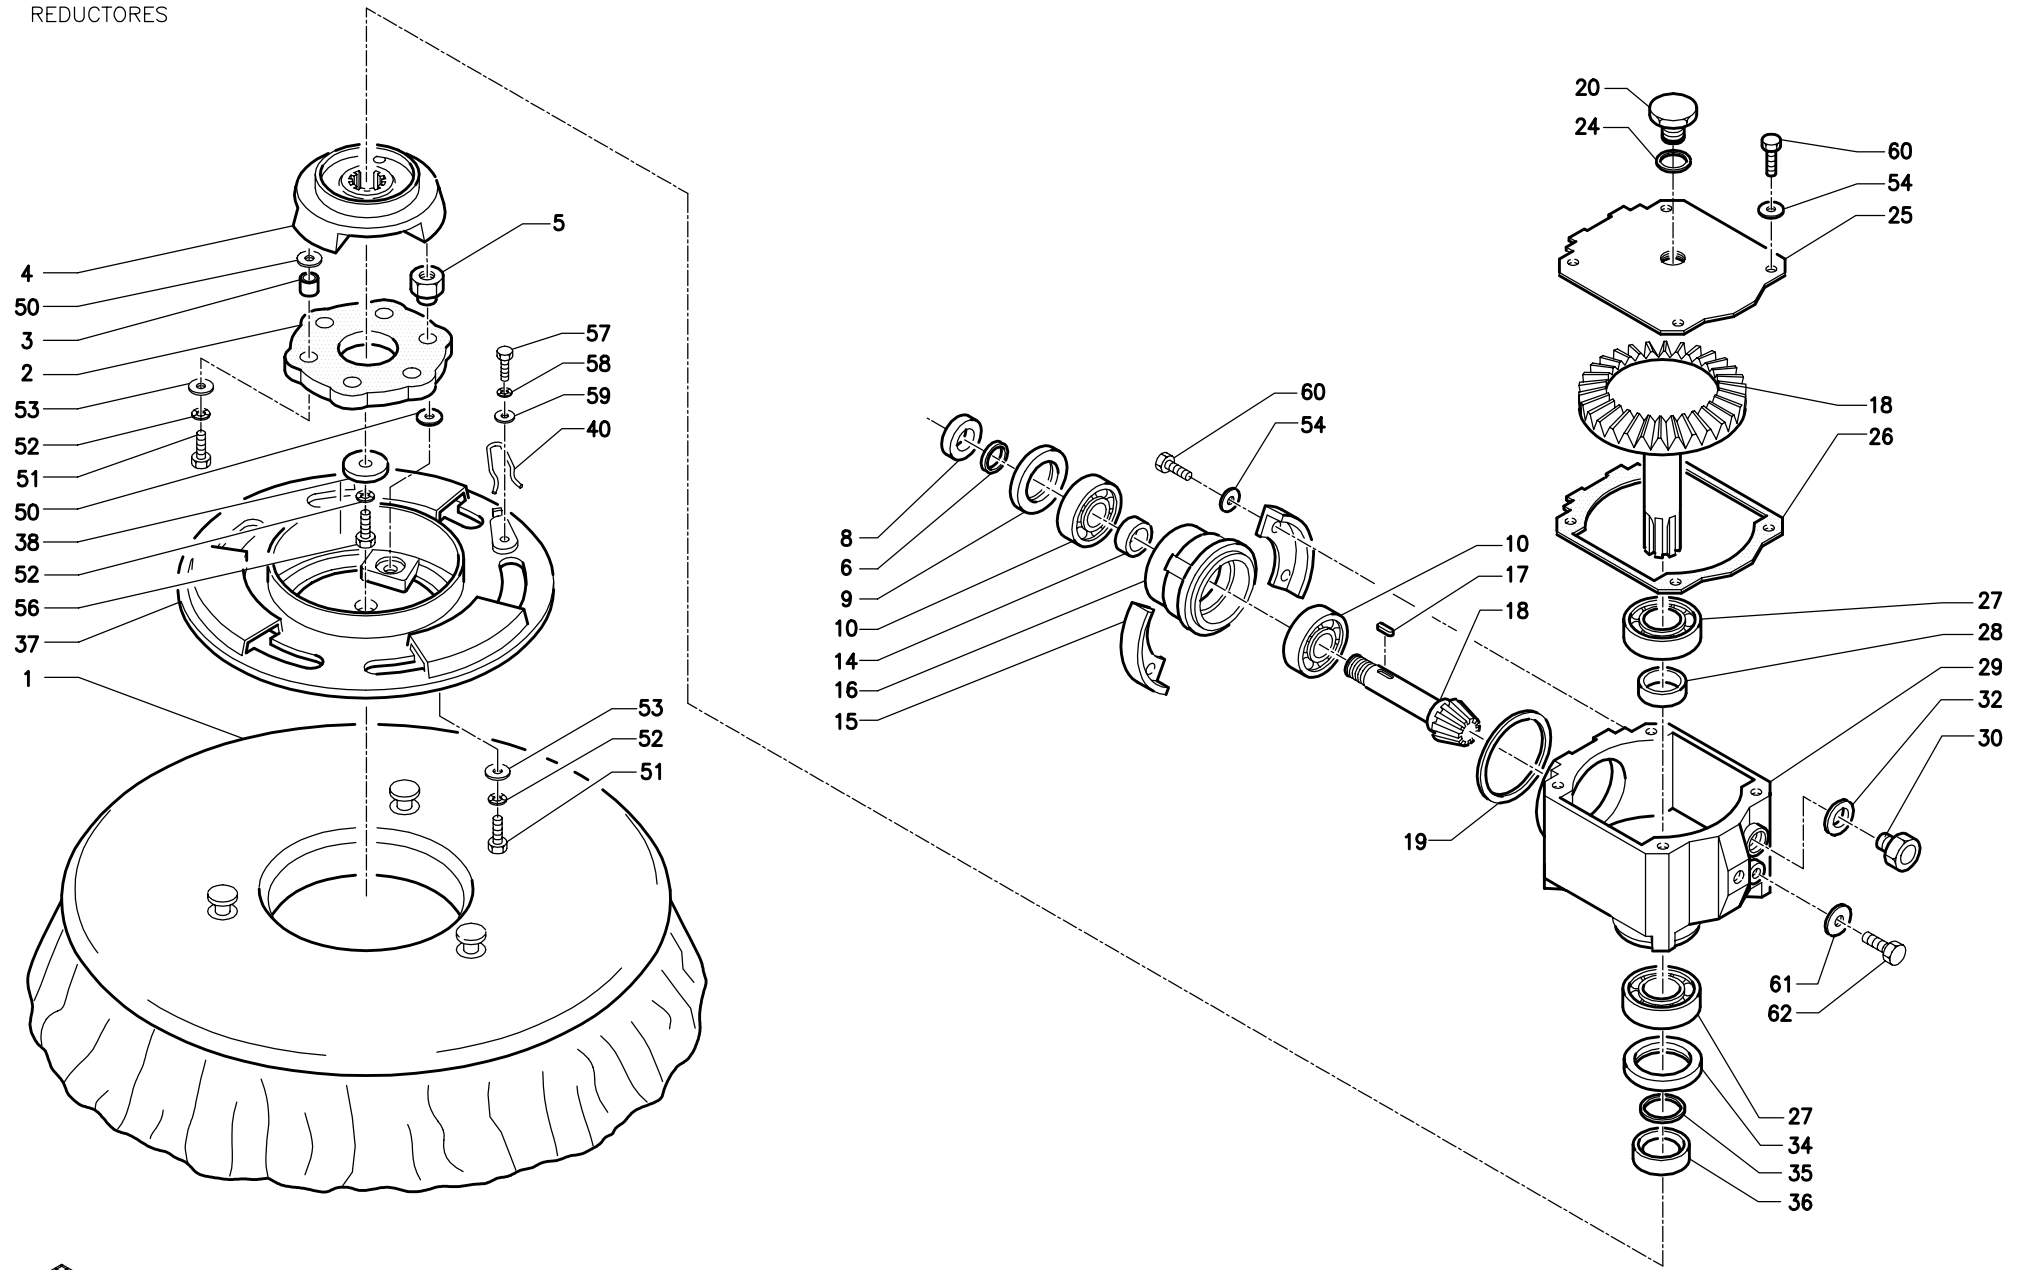

GRUPPO RIDOTTORI
REDUCTION GEARS ASSEMBLY
GROUPE DE REDUCTEURS
GETRIEBEGRUPPE
GRUPO REDUCTORES

Pos.	Mod.	Codice	Q.tà	Denominazione	Denomination	Description	Benennung	Descripción
1			2	SPAZZOLA	BRUSH	BROSSE	BURSTE	CEPILLO
2		41001100	2	GIUNTO ELASTICO	COUPLING	ENTRAINEMENT	KUPPLUNG	ACOPLAMINETO
3		69009010	6	DISTANZIALE	SPACER	ENTRETOISE	DISTANZHULSE	DISTANCIADOR
4		41201040	2	FLANGIA	FLANGE	FLASQUE	FLANSCH	BRIDA
5		69102030	6	BOCCOLA	BUSHING	BAGUE	BUCHSE	CASQUILLO
6		70800007	2	GUARNIZIONE OR 3068	GASKET	GARNITURE	DICHTUNG	JUNTA
8		69011010	2	DISTANZIALE	SPACER	ENTRETOISE	DISTANZHULSE	DISTANCIADOR
9		70730471	2	PARAOLIO Ø30X47X7	OIL SEAL	JOINT PAULSTRA	SIMMERING	ARO RASCADOR DE ACEITE
10		70511702	4	CUSCINETTO 6303	BEARING	ROULEMENT	LAGER	COJINETE
14		69001120	2	DISTANZIALE	SPACER	ENTRETOISE	DISTANZHULSE	DISTANCIADOR
15		40205120	4	MORSETTO	HOLDFAST	ETAU	ZWINGE	ABRAZADERA
16		41205020	2	SUPPORTO	SUPPORT	SUPPORT	LAGER	SOPORTE
17		70405053	1	CHIAVETTA 5X5X18 UNI 6604	KEY	CLAVETTE	KEIL	CLAVIJA
18		69350100	1	COPPIA CONICA DX	BEVEL GEAR PAIR	PAIR CONIQUE RED.	KEGELRADPAARUNG	PAR CONICAS RED.
18A		69350110	1	COPPIA CONICA SN	BEVEL GEAR PAIR	PAIR CONIQUE RED.	KEGELRADPAARUNG	PAR CONICAS RED.
19		67400410	2	GUARNIZIONE	GASKET	GARNITURE	DICHTUNG	JUNTA
20		74550002	2	TAPPO SFIATATOIO	BREATHER	BOUCHON	STOPSEL	RESPIRADERO
24		67400020	2	GUARNIZIONE	GASKET	GARNITURE	DICHTUNG	JUNTA
25		40205130	2	COPERCHIO	COVER	COUVERCLE	DECKEL	TAPA
26		67400420	2	GUARNIZIONE	GASKET	GARNITURE	DICHTUNG	JUNTA
27		70512501	4	CUSCINETTO 6205	BEARING	ROULEMENT	LAGER	COJINETE
28		69001130	2	DISTANZIALE	SPACER	ENTRETOISE	DISTANZHULSE	DISTANCIADOR
29		41205010	2	SCATOLA RIDUTTORE	BOX	BOITIER	GEHAUSE	CAJA
30		74550006	2	TAPPO LIVELLO	PLUG	BOUCHON	STANDSCHRAUBE	TAPON
32		67400180	2	GUARNIZIONE	GASKET	GARNITURE	DICHTUNG	JUNTA
34		70738521	2	PARAOLIO Ø38X52X8	OIL SEAL	JOINT PAULSTRA	SIMMERING	ARO RASCADOR DE ACEITE
35		70800006	2	GUARNIZIONE OR 3100	GASKET	GARNITURE	DICHTUNG	JUNTA
36		69001100	2	DISTANZIALE	SPACER	ENTRETOISE	DISTANZHULSE	DISTANCIADOR
37		41201050	2	PIATTO PORTASPAZZOLA	PLATE	PLATEU	BURSTENTRAGER	PLATO PORTACEPILLO
38		40205080	2	RONDELLA SPECIALE	WASHER	RONDELLE	SCHEIBE	ARANDELA
40		69230010	2	MOLLA	SPRING	RESSORT	FEDER	RESORTE
50		71308004 -		RONDELLA Ø8X18 CONTACT	WASHER	RONDELLE	SCHEIBE	ARANDELA
51		70910810 -		VITE M8X30 TE UNI 5739	SCREW	VIS	SCHRAUBE	TORNILLO
52		71108009 -		RONDELLA Ø8 GROWER	WASHER	RONDELLE	SCHEIBE	ARANDELA
53		71108007 -		RONDELLA Ø8X24 UNI 6593	WASHER	RONDELLE	SCHEIBE	ARANDELA
54		71308002 -		RONDELLA Ø8 SCHNORR	WASHER	RONDELLE	SCHEIBE	ARANDELA
56		70930801 -		VITE M8X18 TCEI UNI 5931-67	SCREW	VIS	SCHRAUBE	TORNILLO
57		70910602 -		VITE M6X10 TE UNI 5739-65	SCREW	VIS	SCHRAUBE	TORNILLO