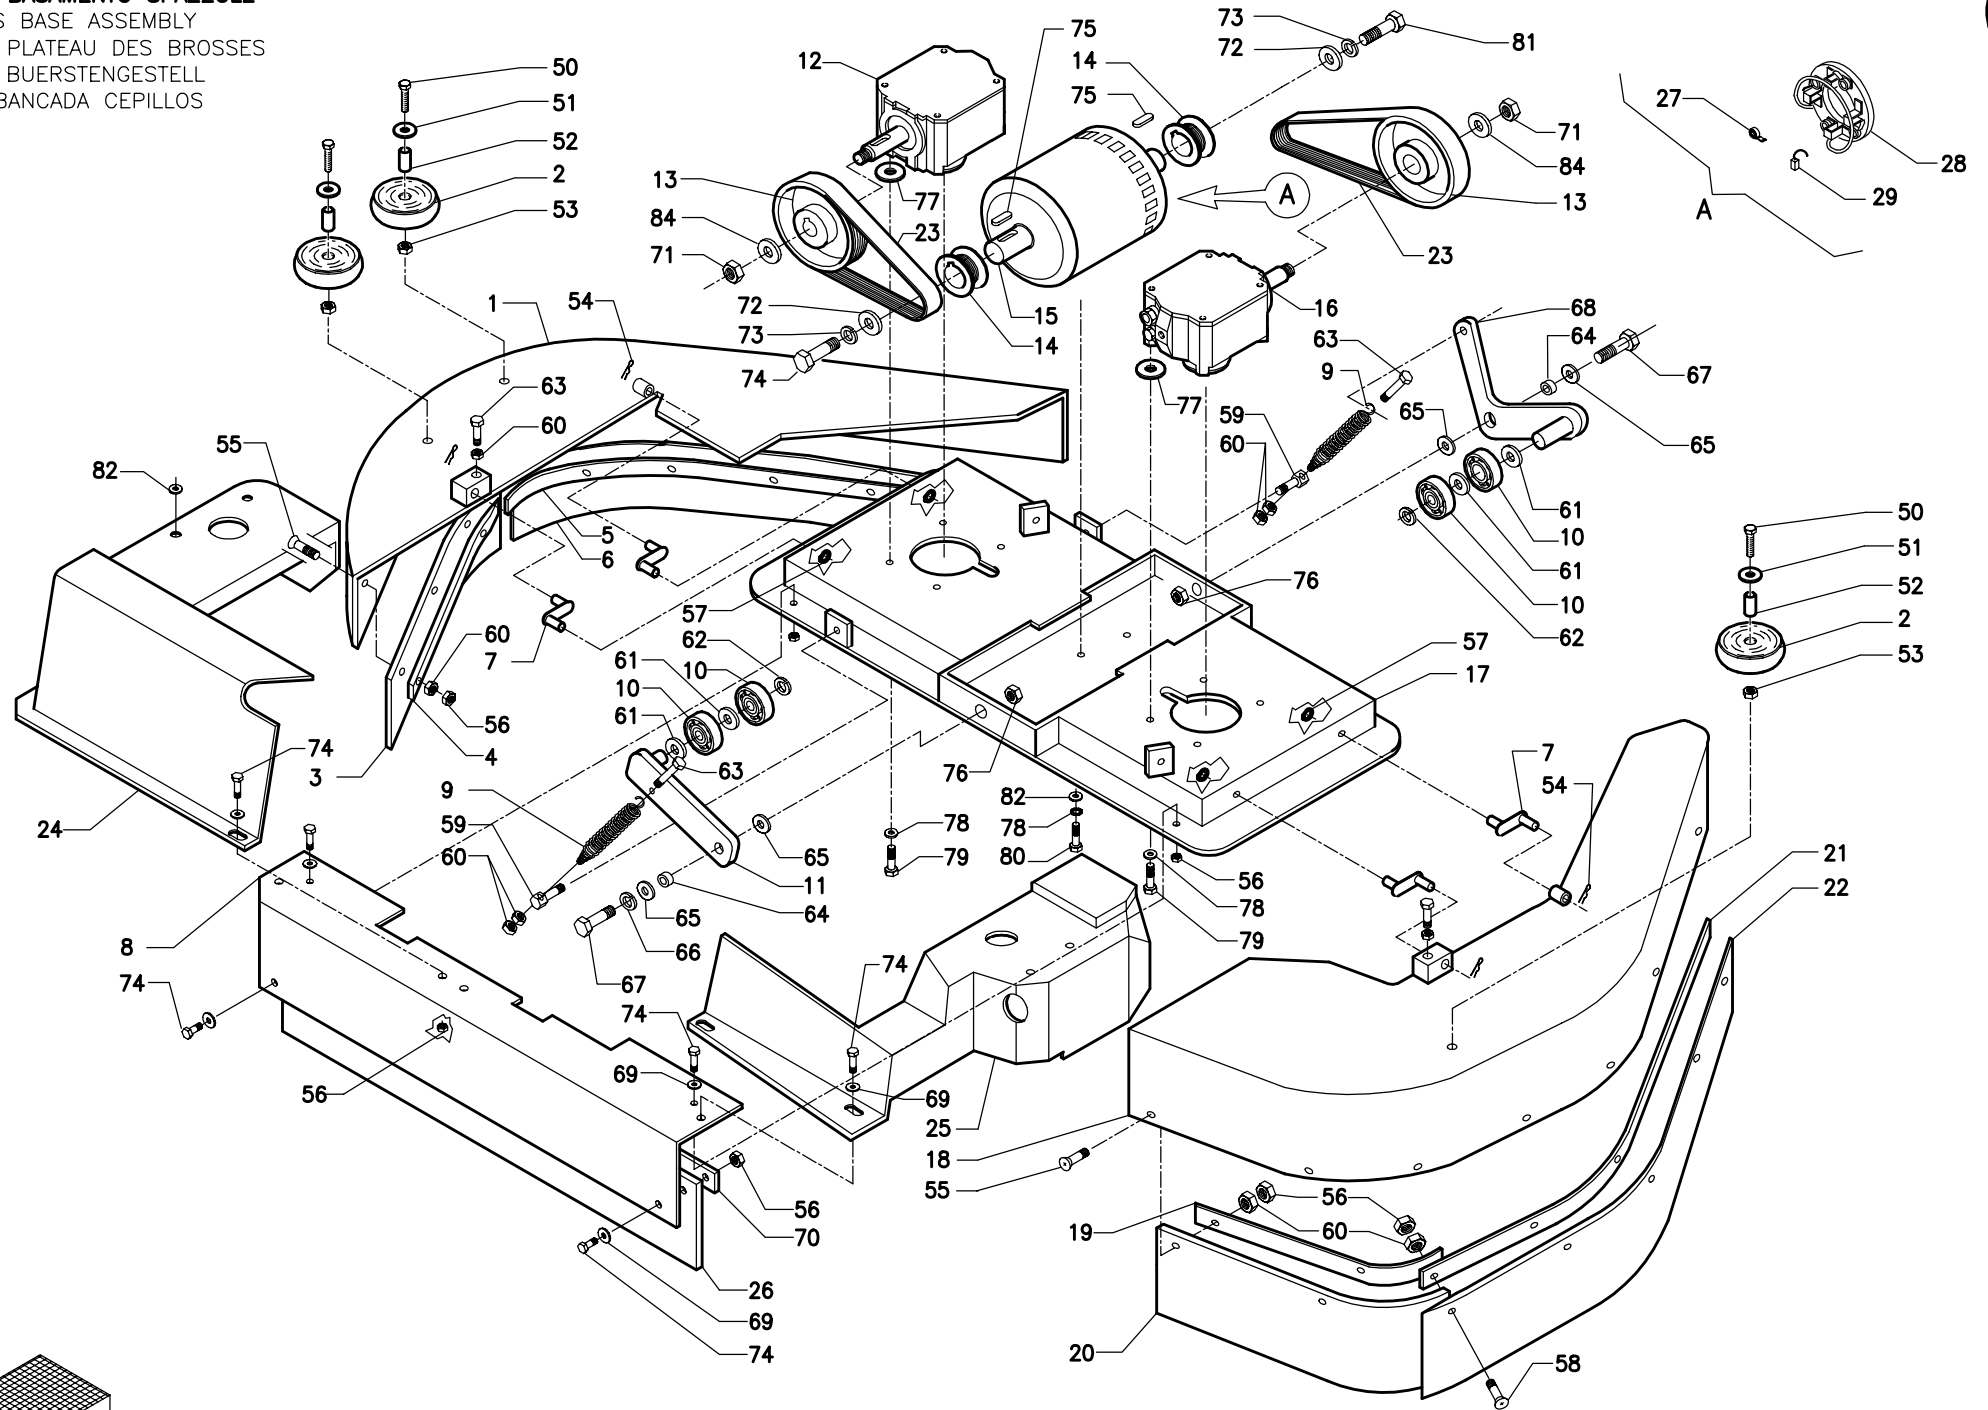

GRUPPO BASAMENTO SPAZZOLE
BRUSHES BASE ASSEMBLY
GROUPE PLATEAU DES BROSSES
GRUPPE BUERSTENGESTELL
GRUPO BANCADA CEPILLOS

Pos.	Mod.	Codice	Q.tà	Denominazione	Denomination	Description	Benennung	Descripción
1		42201100	1	SUPPORTO PARASPRUZZI DX	SUPPORT	SUPPORT	LAGER	SOPORTE
2		67020030	3	RUOTINA IN GOMMA	WEEL	ROUE	RAD	RUEDA
3		67622080	1	GOMMA PARASPR. ANT. DX	RUBBER	BAVETTE	GUMMI	GOMA
4		68822090	1	LAMA PREMIG. ANT. DX	KNIFE	LAME	KLINGE	HOJA
5		68822070	1	LAMA PREMIG. POST. DX	KNIFE	LAME	KLINGE	HOJA
6		67622060	1	GOMMA PARASPR. POST. DX	RUBBER	BAVETTE	GUMMI	GOMA
7		42201050	4	CERNIERA PER PARASPRUZZI	HINGE	CHARNIERE	GLENK	CHARNELA
8		42201040	1	CARTER PARASPRUZZI ANT.	COVER	CARTER	SCHUTZ	CARTER
9		69220190	2	MOLLA TRAZIONE	SPRING	RESSORT	FEDER	RESORTE
10		70511506	4	CUSCINETTO 6202-2RS	BEARING	COUSSINET	LAGER	COIJNETE
11		42201020	1	TENDICINGHIA ANTERIORE	TIGHTENER	TENDEUR	SPANNER	SENSOR
12	A2050012		1	RIDUTTORE DESTRO	REDUCER	REDUCTEUR	REDUZIERGETREIBE	REDUCTOR
13		69420240	2	PULEGGIA CONDOTTA	PULLEY	POULIE	RIEMENSCHIEBE	POLEA
14		69420210	2	PULEGGIA MOTORE	PULLEY	POULIE	RIEMENSCHIEBE	POLEA
15		68230900	1	MOTORE MP100S	MOTOR	MOTEUR	MOTOR	MOTOR
16	A2050011		1	RIDUTTORE SINISTRO	REDUCER	REDUCTEUR	REDUZIERGETREIBE	REDUCTOR
17		69822010	1	BASAMENTO	BASE	BASE	UNTERTEIL	BASE
18		42201090	1	SUPPORTO PARASPRUZZI SX	SUPPORT	SUPPORT	LAGER	SOPORTE
19		68822080	1	LAMA PREMIG. ANT. SX	KNIFE	LAME	KLINGE	HOJA
20		67622090	1	GOMMA ANTERIORE SX	RUBBER	BAVETTE	GUMMI	GOMA
21		68822060	1	LAMA PREMIG. POST. SX	KNIFE	LAME	KLINGE	HOJA
22		67622070	1	GOMMA POST. SX	RUBBER	BAVETTE	GUMMI	GOMA
23		70130007	2	CINGHIA PV J8 610	BELT	COURROIE	RIEMEN	CORREA
24		42246050	1	CARTER DX	COVER	CARTER	SCHUTZ	CARTER
25		42246040	1	CARTER SX	COVER	CARTER	SCHUTZ	CARTER
26		67622050	1	GOMMA ANTERIORE	RUBBER	BAVETTE	GUMMI	GOMA
27		72901001	4	MOLLA PREMISPAZZOLA	SPRING	RESSORT	FEDER	RESORTE
28		72901015	1	PORTASPAZZOLE COMPLETO	CARBON BRUSH HOLDER ASSY	PORTE-CHARBON COMPLET	KOHLEHALTERUNG KOMPLETT	PORTAESCOBILLAS COMPLETO
29		71710182	4	SPAZZOLA MOTORE R87	CARBON BRUSH MOTOR	CHARBON MOTEUR	KOHLEBÜRSTE	ESCOBILLA MOTOR
50		70910814	-	VITE TE M8X40 INOX	SCREW	VIS	SCHRAUBE	TORNILLO
51		71108003	-	ROSETTA PIANA Ø8	WASHER	RONDELLE	SCHEIBE	ARANDELA
52		69102110	3	BOCCOLA PER RUOTINA	BUSHING	DOUILLE	BUCHSE	CASQUILLO
53		71010803	-	DADO M8 INOX	NUT	ECROU	MUTTER	TUERCA
54		71600003	4	MOLLA A SPILLO Ø1.8X34	SPRING	RESSORT	FEDER	RESORTE
55		70980603	-	VITE TPSEI M6X20 INOX	SCREW	VIS	SCHRAUBE	TORNILLO
56		71020602	-	DADO AUTOBL. M6 INOX	LOCK NUT	ECROU AUTOBLOQUANT	STOPMUTTER	TUERCA AUTOBLOCANTE
57		70230008	4	ANELLO SEEGER RS7	RING	BAGUE	RING	ANILLO
58		70980609	-	VITE TPSEI M6X30	SCREW	VIS	SCHRAUBE	TORNILLO