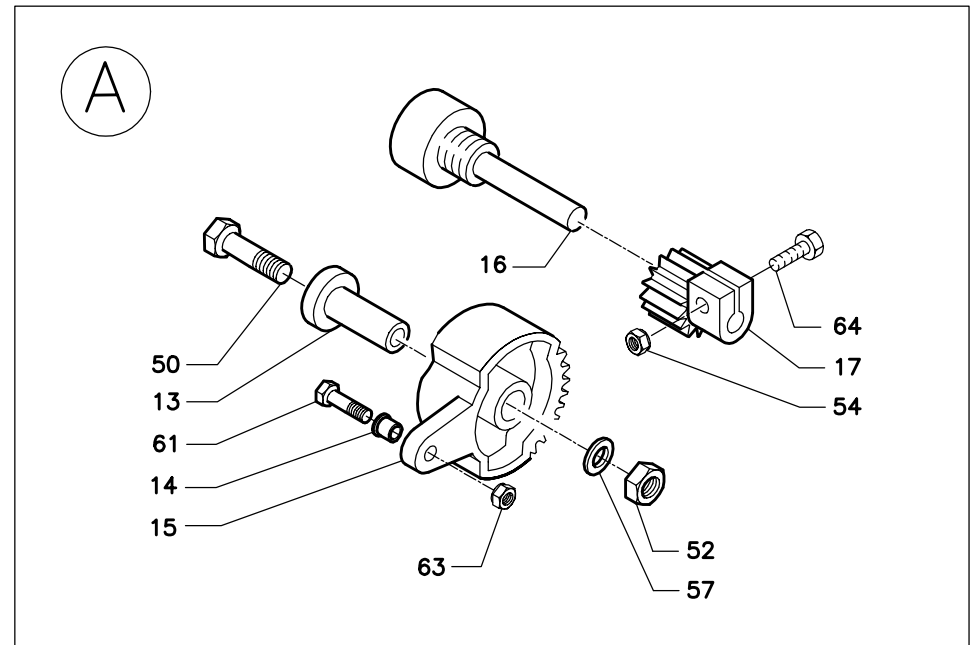

Pos.	Mod.	Codice	Q.tà	Denominazione	Denomination	Description	Benennung	Descripción
1		42218020	1	COPRIPEDALE	PEDAL COVER	GARNITURE PEDAL	PEDALGUMMI	CUBREPEDAL
2		42228060	1	PEDALE COMANDO MARCIA	PEDAL	PEDALE	PEDAL	PEDAL
3		72910006	1	PASSACAVO	FAIRLEAD THIELD	PASAGE DU CABLE	KABELDURCHGANG	PRENSA CABLE
4		42228010	1	ASTA	ROD	PIVOT	STANGE	VARILLA
5		40502010	4	MORSETTO	CLAMP	BORNE	KLEMME	BORNE
6		42228030	1	SUPPORTO MOLLA	SUPPORT	SUPPORT	LAGER	SOPORTE
7		42228110	1	CARTER	COVER	CARTER	SCHUTZ	CARTER
8		69220440	2	MOLLA TRAZIONE	SPRING	RESSORT	FEDER	RESORTE
9		42228050	1	PIASTRINA COMANDO	PLATE	PLAQUE	TELLER	PLACA
10		42228040	1	PIASTRINA DI REGOLAZIONE	PLATE	PLAQUE	TELLER	PLACA
11		69021050	1	DISTANZIALE ES.10	SPACER	ENTRETOISE	ABSTANDSSTUCK	SEPARADOR
12		42228020	1	SUPPORTO CAMMA	SUPPORT	SUPPORT	LAGER	SOPORTE
13		69115070	1	BOCCOLA PER CAMMA	BUSHING	DOUILLE	BUCHSE	CASQUILLO
14		69121050	1	BOCCOLA 5X14X8	BUSHING	DOUILLE	BUCHSE	CASQUILLO
15		41628010	1	CAMMA DENTATA	CAM	CAME	NOCKEN	LEVA
16		72108002	1	POTENZIOMETRO	POTENTIOMETER	POTENTIOMETRE	POTENTIOMETER	POTENCIOMETRO
17		41628020	1	PIGNONE	PINION	PIGNON	RITZEL	PINON
18		69021040	2	DISTANZIALE 6X12X20	SPACER	ENTRETOISE	ABSTANDSSTUCK	SEPARADOR
50		70910621	3	VITE TE M6X50	SCREW	VIS	SCHRAUBE	TORNILLO
51		70910628	3	VITE TE M6X80	SCREW	VIS	SCHRAUBE	TORNILLO
52		71020601	8	DADO AUTOBL. M6	NUT	ECROU	MUTTER	TUERCA
53		71010601	4	DADO M6	NUT	ECROU	MUTTER	TUERCA
54		71020401	1	DADO AUTOBL. M4	NUT	ECROU	MUTTER	TUERCA
56		70910624	1	VITE TE M6X30	SCREW	VIS	SCHRAUBE	TORNILLO
57		71106002	7	ROSETTA PIANA DIAM.6	WASHER	RONDELLE	SCHEIBE	ARANDELA
58		70910804	1	VITE TE M8X20	SCREW	VIS	SCHRAUBE	TORNILLO
59		71108009	1	ROSETTA GROWER DIAM.8	WASHER	RONDELLE	SCHEIBE	ARANDELA
61		70910505	1	VITE TE M5X20	SCREW	VIS	SCHRAUBE	TORNILLO
63		71020501	1	DADO AUTOBL. M5	NUT	ECROU	MUTTER	TUERCA
64		70910402	1	VITE TE M4X20	SCREW	VIS	SCHRAUBE	TORNILLO
65		70910625	1	VITE TE M6X40	SCREW	VIS	SCHRAUBE	TORNILLO
66		72105001	1	MICROINTERRUTTORE	MICROSWITCH	MICROINTERRUPTEUR	MIKROSCHALTER	MICROINTERRUPTOR
67		70940303	-	VITE M3X20 TCTC UNI 7687	SCREW	VIS	SCHRAUBE	TORNILLO
68		71010302	-	DADO M3 OTTONE UNI 5587	NUT BRASS	ECROU LAITON	MUTTER MESSING	TUERCA LATON
69		71103002	-	RONDELLA Ø3X8 UNI 6593	WASHER	RONDELLE	SCHEIBE	ARANDELA
70		71020301	-	DADO AUTOBL. M3 UNI 7473	LOCK NUT	ECROU AUTOBLOQUANT	STOPMUTTER	TUERCA AUTOBLOCANTE