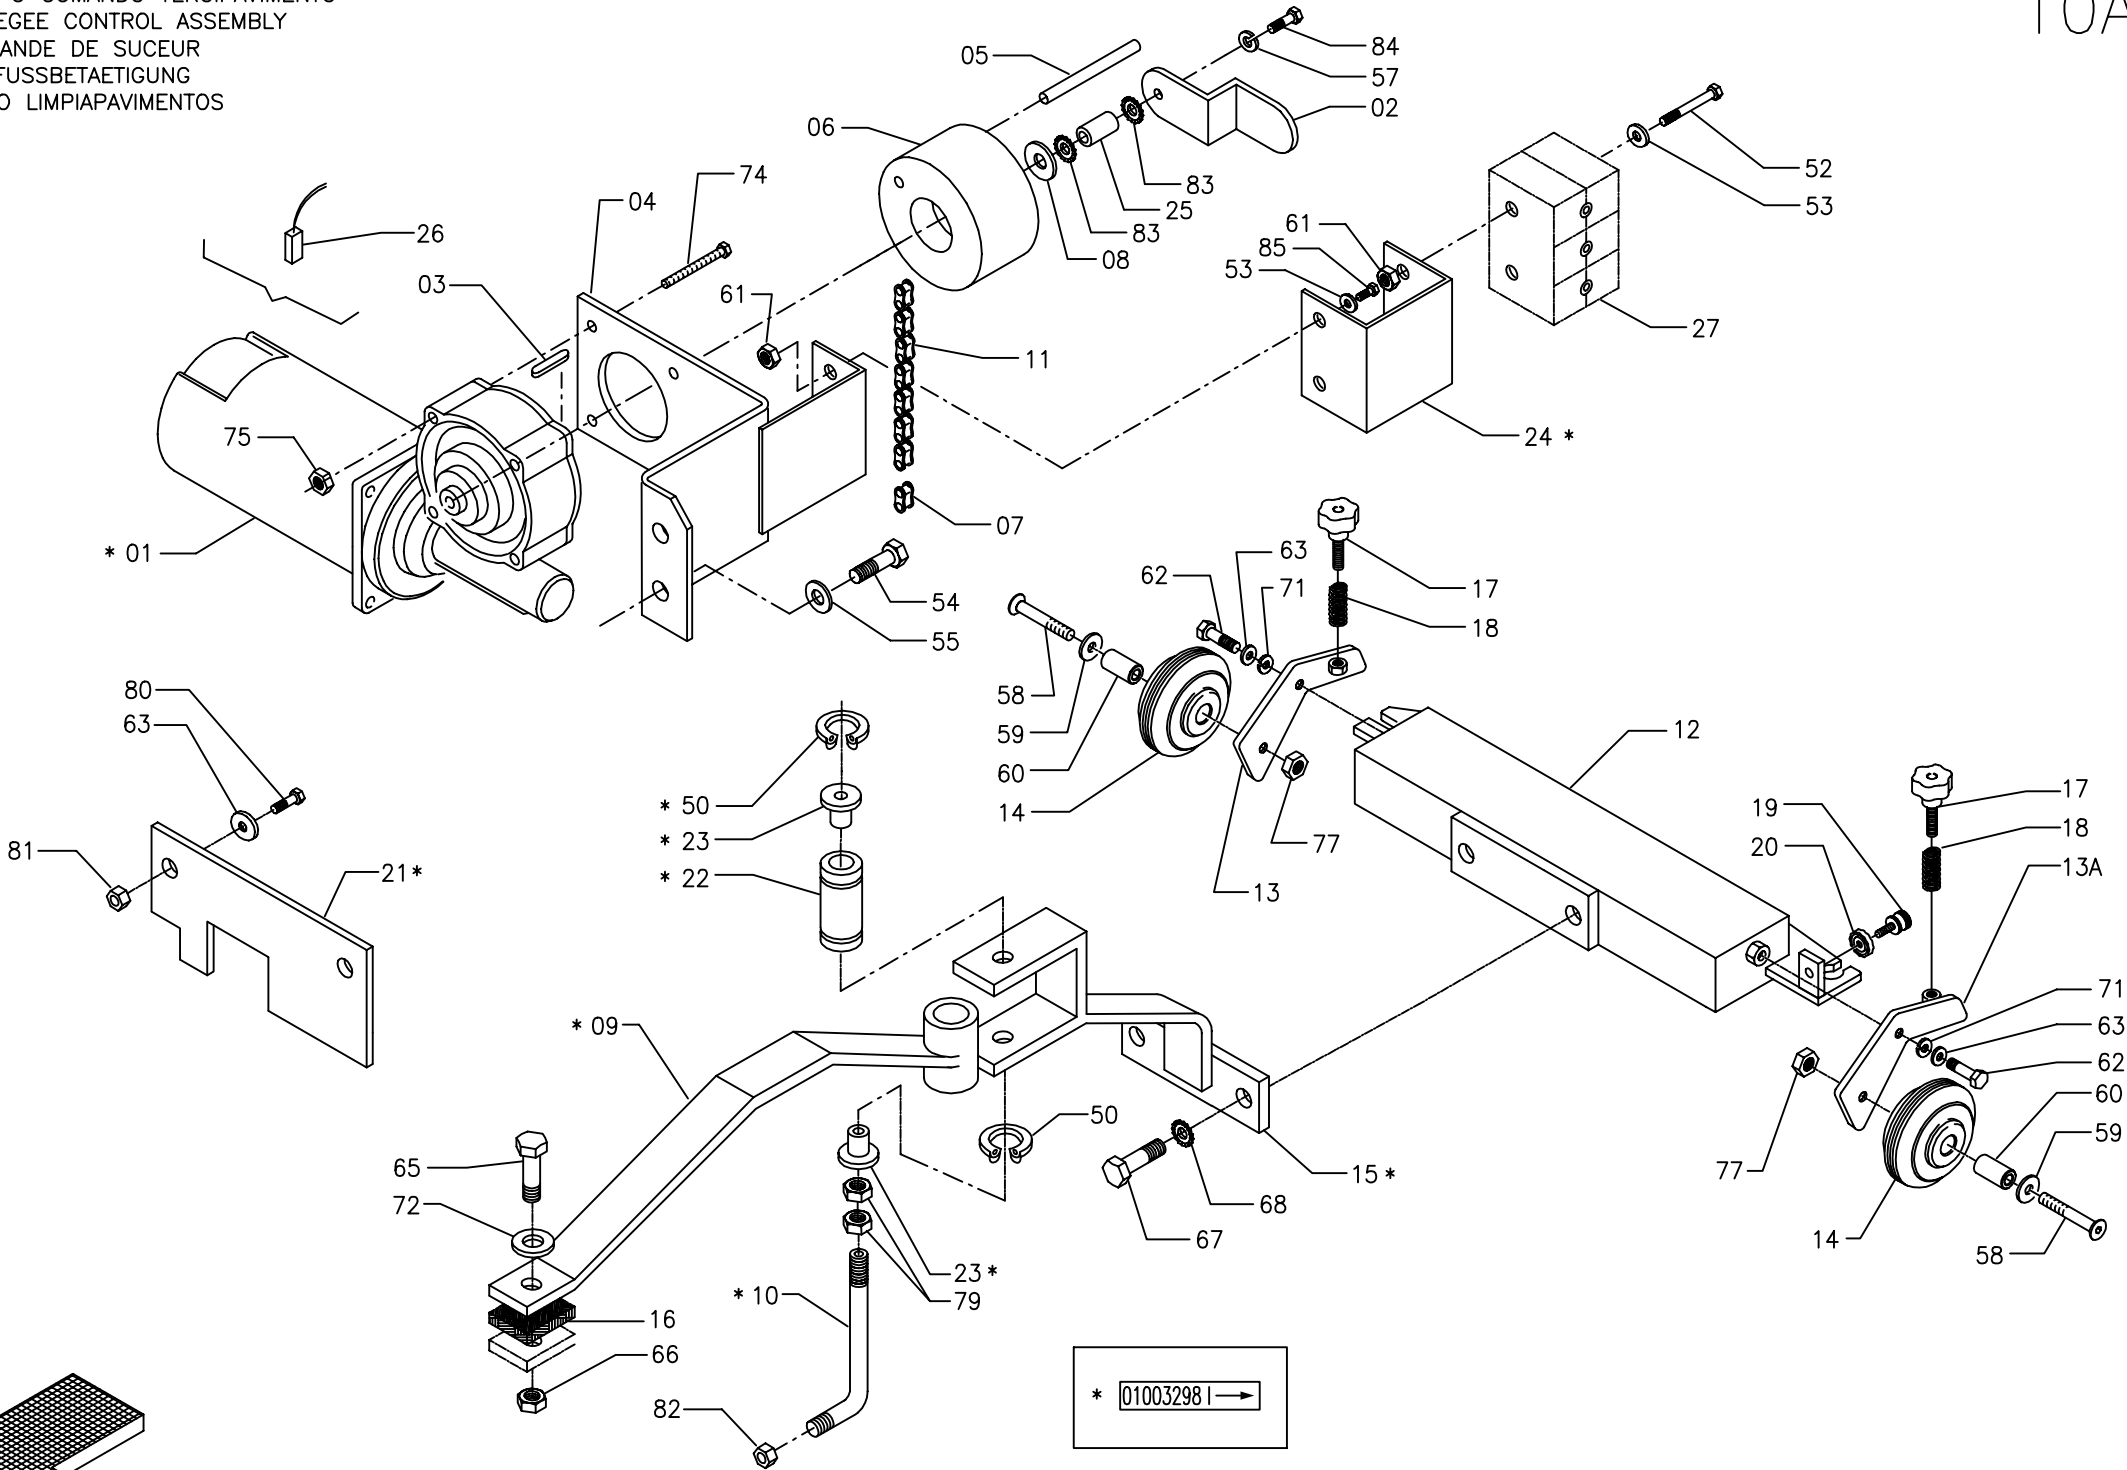

GRUPPO COMANDO TERGIPAVIMENTO
SQUEEGEE CONTROL ASSEMBLY
COMMANDE DE SUCEUR
SAUGFUSSBETAETIGUNG
MANDO LIMPIAPAVIMENTOS

* 01003298 I →

Pos.	Mod.	Codice	Q.tà	Denominazione	Denomination	Description	Benennung	Descripción
01		68230540	1	MOTORID. A0MP40 36V 60W SX	GEARMOTOR	MOTOREDUCTEUR	REDUZIERGETREIBE	MOTORIDUCTOR
02		42212080	1	LEVA	LEVER	LEVIER	HEBEL	PALANCA
03		70405052	1	CHIAVETTA 5X5X20	KEY	CLAVETTE	KEIL	CLAVIJA
04		41212030	1	STAFFA	BRACKET	BRIDE	HALTER	SOPORTE
05		71404003	2	SPINA 4X36 UNI 6873	PIN	CHEVILLE	STIFT	PASADOR
06		41212040	1	RULLO	ROLLER	ROULEAU	ROLLE	RODILLO
07		70300004	2	GIUNTO CATENA 1/2X5/16	JOINT	JOINT	KUPPLUNG	JUNTO
08		71106007	1	RONDELLA 6X24 UNI 6593	WASCHER	RONDELLE	SCHEIBE	ARANDELA
09		42212100	1	BRACCIO FISSO	ARM	BRASS	ARM	BRAZO
10		42212150	1	GANCIO	CHAIN	CHAINE	KETTE	CADENA
11		70300018	1	CATENA 1/2X5/16 PASSI 19	CHAIN	CHAINE	KETTE	CADENA
12		42212030	1	ATTACCO TERGIPAVIMENTO	JOINT	EMBRAYAGE	KUPPLUNG	JUNTURA
13		42212040	1	LEVA DI REGOLAZIONE DX	LEVER	LEVIER	HEBEL	PALANCA
13A		42212050	1	LEVA DI REGOLAZIONE SX	LEVER	LEVIER	HEBEL	PALANCA
14		67010140	2	RUOTA 100 M55 RX F15	WHEEL	ROUE	RAD	RUEDA
15		42212090	1	BRACCIO OSCILLANTE TERGIPAV.	ARM	BRAS	ARM	BRAZO
16		42212070	1	GOMMA	RUBBER	BAVETTE	GUMMI	GOMMA
17		74008010	2	VOLANTINO VB40 M8X45	HANDWHEEL	VOLANT	HANDRAD	RUEDA
18		69210270	2	MOLLA COMPR. Ø12X1,5X55	SPRING	RESSORT	FEDER	RESORTE
19		40312180	1	REGISTRO	ADJUSTER	REGISTRE	REGISTER	REGULADOR
20		40312190	1	CONTRODADO	NUT	ECROU	MUTTER	TUERCA
21		42212140	1	PIASTRA FERMO	PLAQUE	PLAQUE	BEFESTIGUNGAUFLAGE	PLACA
22		42212300	1	PERNO SNODO	PIN	AXE	BOLZEN	PERNO
23		69109120	2	BOCCOLA LAMELLARE	BUSHING	BAGUE	BUCHSE	CASQUILLO
24		42212110	1	DISTANZIATORE	SPACER	ENTRETOISE	DISTANZHULSE	DISTANCIADOR
25		69102070	1	BOCCOLA	BUSHING	BAGUE	BUCHSE	CASQUILLO
26		71706092	2	SPAZZOLA MOTORE	CARBON BRUSH MOTOR	CHARBON MOTEUR	KOHLEBÜRSTE	ESCOBILLA MOTOR
27		72105003	2	MICROINTERRUTTORE	MICROSWITCH	MICRO-INTERRUPTEUR	MIKROSCHALTER	MICROINTERRUPTOR
50		70220005	-	SEEGER E16	SEEGER RING	SERRE CLIPS	SEEGERRING	ANILLO SEEGER
51		70910602	-	VITE TE M6X16 UNI 5739 INOX	SCREW	VIS	SCHRAUBE	TORNILLO
52		70940403	-	VITE TCTC M4X50	SCREW	VIS	SCHRAUBE	TORNILLO
53		71104001	-	RONDELLA Ø4X9 UNI 6592	WASHER	RONDELLE	SCHEIBE	ARANDELA
54		70911005	-	VITE TE M10X25 UNI 5739	SCREW	VIS	SCHRAUBE	TORNILLO
55		71110007	-	RONDELLA GROWER Ø10	LOCK WASHER	RONDELLE FREIN	ZAHNSCHEIBE	ARANDELA DENTADA
56		70910607	-	VITE TE M6X16 UNI 5739	SCREW	VIS	SCHRAUBE	TORNILLO
57		71106009	-	RONDELLA GROWER DIAM.6	LOCK WASHER	RONDELLE FREIN	ZAHNSCHEIBE	ARANDELA DENTADA
58		70911021	-	VITE TE M10X70 UNI 5737	SCREW	VIS	SCHRAUBE	TORNILLO
59		71110006	-	ROSETTA 10X30X2 INOX UNI6593	WASHER	RONDELLE	SCHEIBE	ARANDELA
60		69104070	-	BOCCOLA	BUSHING	DOUILLE	BUCHSE	CASQUILLO