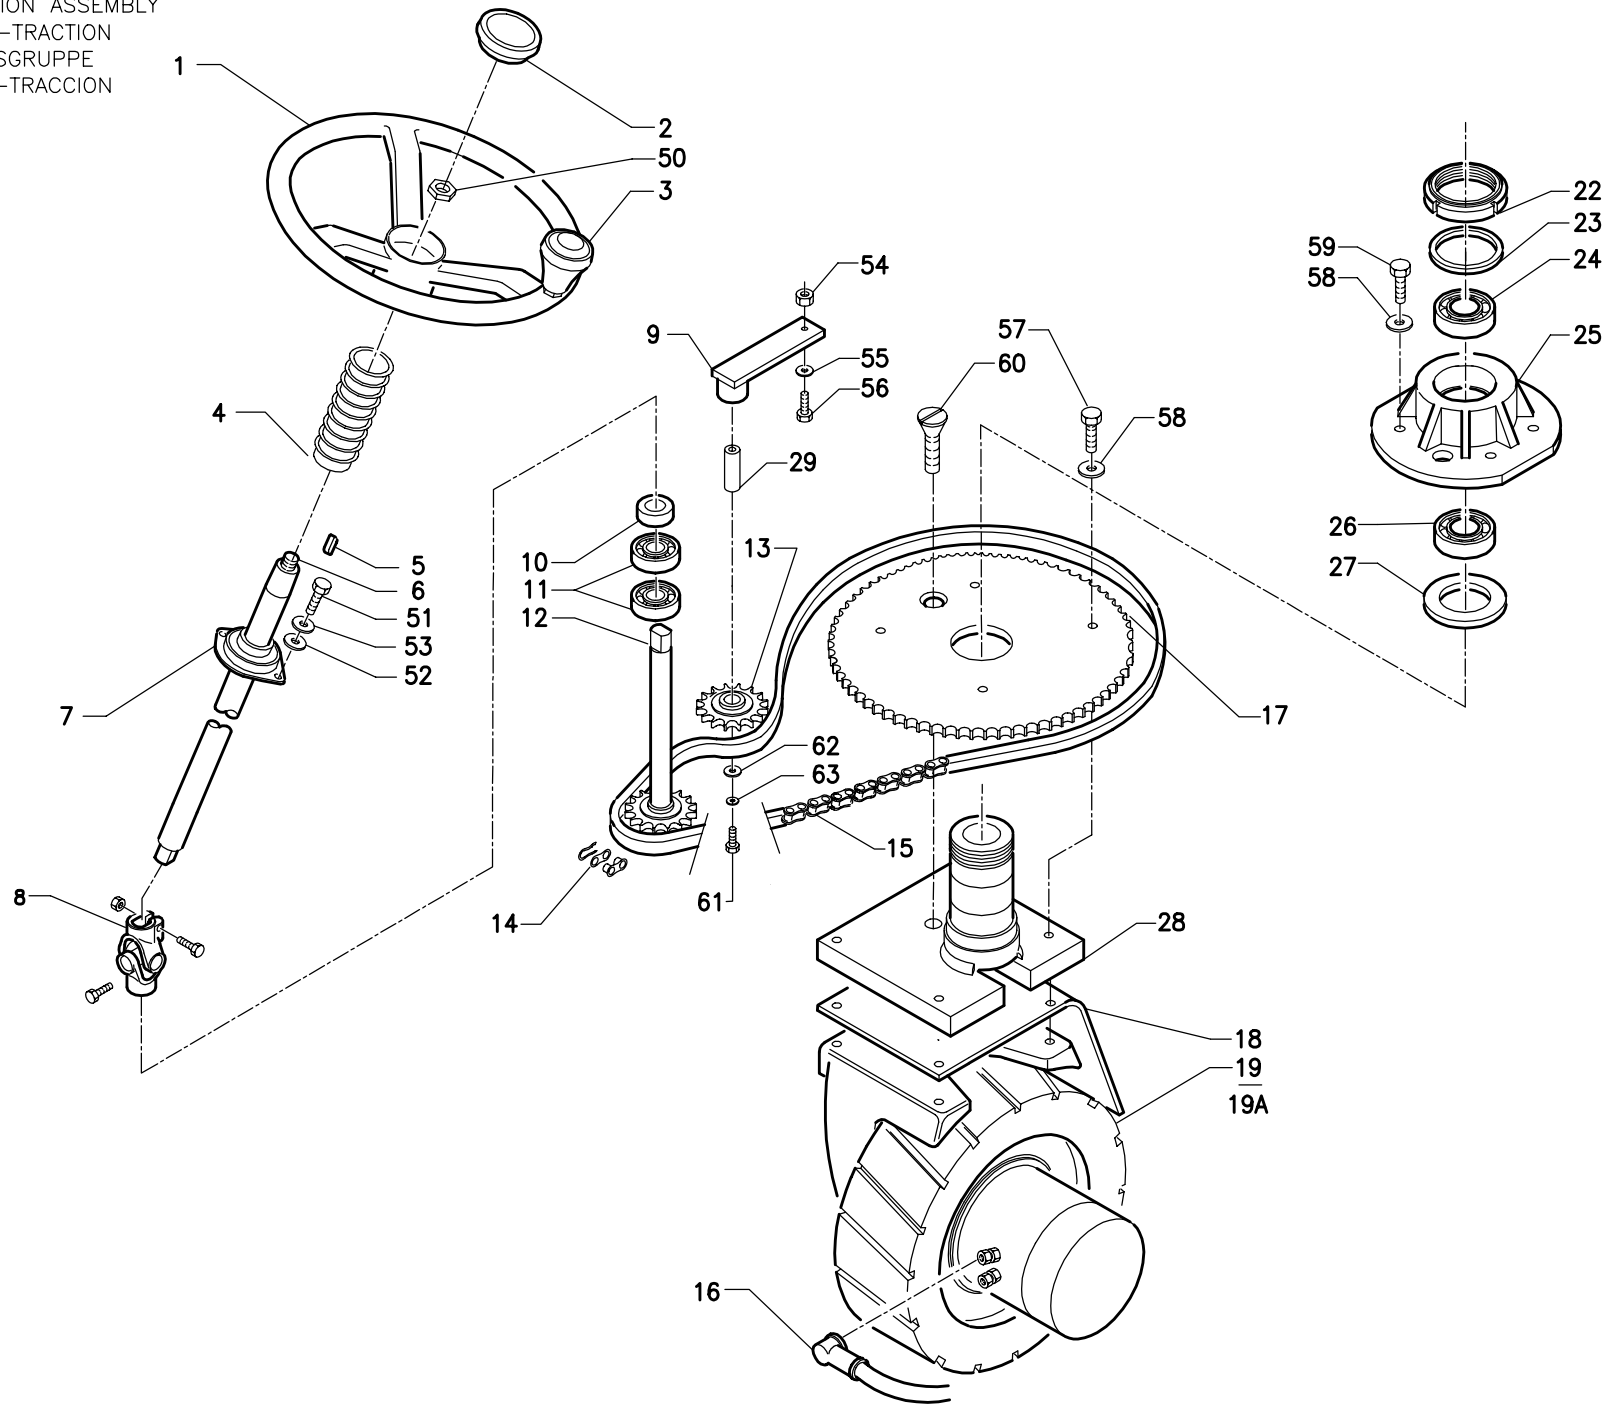

GRUPPO STERZO-TRAZIONE
STEERING GEAR-TRACTION ASSEMBLY
ENSEMBLE DE VOLANT-TRACTION
LENKGRUPPE-ANTRIEBSGRUPPE
GRUPO DE DIRECCION-TRACCION

Pos.	Mod.	Codice	Q.tà	Denominazione	Denomination	Description	Benennung	Descripción
1		69512010	1	VOLANTE DIAM.330 COMPL.	STEERING WHEEL	VOLANT	LENKRAD	VOLANTE
2		72913009	1	TAPPO	PLUG	BOUCHON	DECKEL	TAPON
3		74008007	1	POMELLO	KNOB	POMMEAU	KUGELGRIFF	POMO
4		67533010	1	SOFFIETTO	BELLOWS	SOUFFLE	BLASEBALG	FUELLE
5		70405052	1	CHIAVETTA 5X5X20	KEY	CLAVETTE	KEIL	CLAVIJA
6		42227090	1	ALBERO STERZO	SHAFT	ARBRE	WELLE	EJE
7		70542501	1	SUPP. A FLANGIA UBPFL 205	SUPPORT	SUPPORT	LAGER	SOPORTE
8		74807003	1	GIUNTO CARDANICO	UNIVERSAL JOINT	JOINT UNIVERSEL	KREUZGELENK	ARTICULACION DE CARDAN
9		42227030	1	STAFFA TENDICATENA	SUPPORT	SUPPORT	LAGER	SOPORTE
10		69009080	1	DISTANZIALE	SPACER	ENTRETOISE	ABSTANDSSTUCK	SEPARADOR
11		70512001	2	CUSCINETTO 6004ZZ	BEARING	COUSSINET	LAGER	COJINETE
12		42227010	1	PIGNONE STERZO Z=9	PINION	PIGNON	RITZEL	PINON
13		42227020	1	PIGNONE TENDICATENA	PINION	PIGNON	RITZEL	PINON
14		70300004	1	GIUNTO CATENA 1/2"	JOINT	JOINT	KUPPLUNG	JUNTO
15		70300017	1	CATENA 1/2X5/16X71p	CHAIN	CHAINE	KETTE	CADENA
16		72908006	4	PIPETTA	PIPE	PIPETTE	ROHRCHEN	EMPALME ANGULAR
17		69330120	1	CORONA Z=65	CROWN GEAR	COURONNE	ZAHNKETTENRAD	CORONA DENTADA
18		42227050	1	PARASPRUZZI	SPLASH GUARD	BAVETTE	SPRITZGUMMI	PARASALPICADURAS
19		68200250	1	MOTORUOTA CIMA ANTISKID	TRACTION WHEEL	MOTOROUE	ATRIEBSMOTOR	RUEDA MOTRIZ
19A		68200310	1	MOTORUOTA MR ANTISKID	TRACTION WHEEL	MOTOROUE	ATRIEBSMOTOR	RUEDA MOTRIZ
22		71025001	1	GHIERA M50	RING	EMBOUT	GEWINDERING	TUERCA
23		69009060	1	DISTANZIALE	SPACER	ENTRETOISE	ABSTANDSSTUCK	SEPARADOR
24		70515001	1	CUSCINETTO 60102RS	BEARING	COUSSINET	LAGER	COJINETE
25		42227070	1	MOZZO PER ALBERO	HUB	MOYEU	NABE	BUJE
26		70525001	1	CUSCINETTO 32010	BEARING	COUSSINET	LAGER	COJINETE
27		70758801	1	PARAOLIO Ø58X80X8	OIL SEAL	JOINT PAULSTRA	SIMMERING	ARO RASCADOR DE ACEITE
28		42227060	1	ALBERO FLANGIATO	SHAFT	ARBRE	WELLE	EJE
29		69109070	1	BOCCOLA Ø14X16X20	BUSHING	BAGUE	BUCHSE	CASQUILLO
50		40627180	1	DADO SPECIALE M14	NUT	ECROU	MUTTER	TUERCA
51		70910808	-	VITE M8X25 TE UNI 5739	SCREW	VIS	SCHRAUBE	TORNILLO
52		71108003	-	RONDELLA PIANA Ø8X17	WASHER	RONDELLE	SCHEIBE	ARANDELA
53		71108009	-	ROSETTA GROWER Ø8X2X2	LOCK WASHER	RONDELLE FREIN	ZAHNSCHEIBE	ARANDELA DENTADA
54		71020801	-	DADO AUTOBL. M8	LOCK NUT	ECROU AUTOBLOQUANT	STOPMUTTER	TUERCA AUTOBLOCANTE
55		71108003	-	RONDELLA PIANA Ø8X17	WASHER	RONDELLE	SCHEIBE	ARANDELA
56		70910810	-	VITE TE M8X30	SCREW	VIS	SCHRAUBE	TORNILLO
57		70911015	-	VITE TE M10X45	SCREW	VIS	SCHRAUBE	TORNILLO
58		71308001	-	RONDELLA DENTATA Ø10	LOCK WASHER	RONDELLE FREIN	ZAHNSCHEIBE	ARANDELA DENTADA
59		70911003	-	VITE TE M10X20	SCREW	VIS	SCHRAUBE	TORNILLO