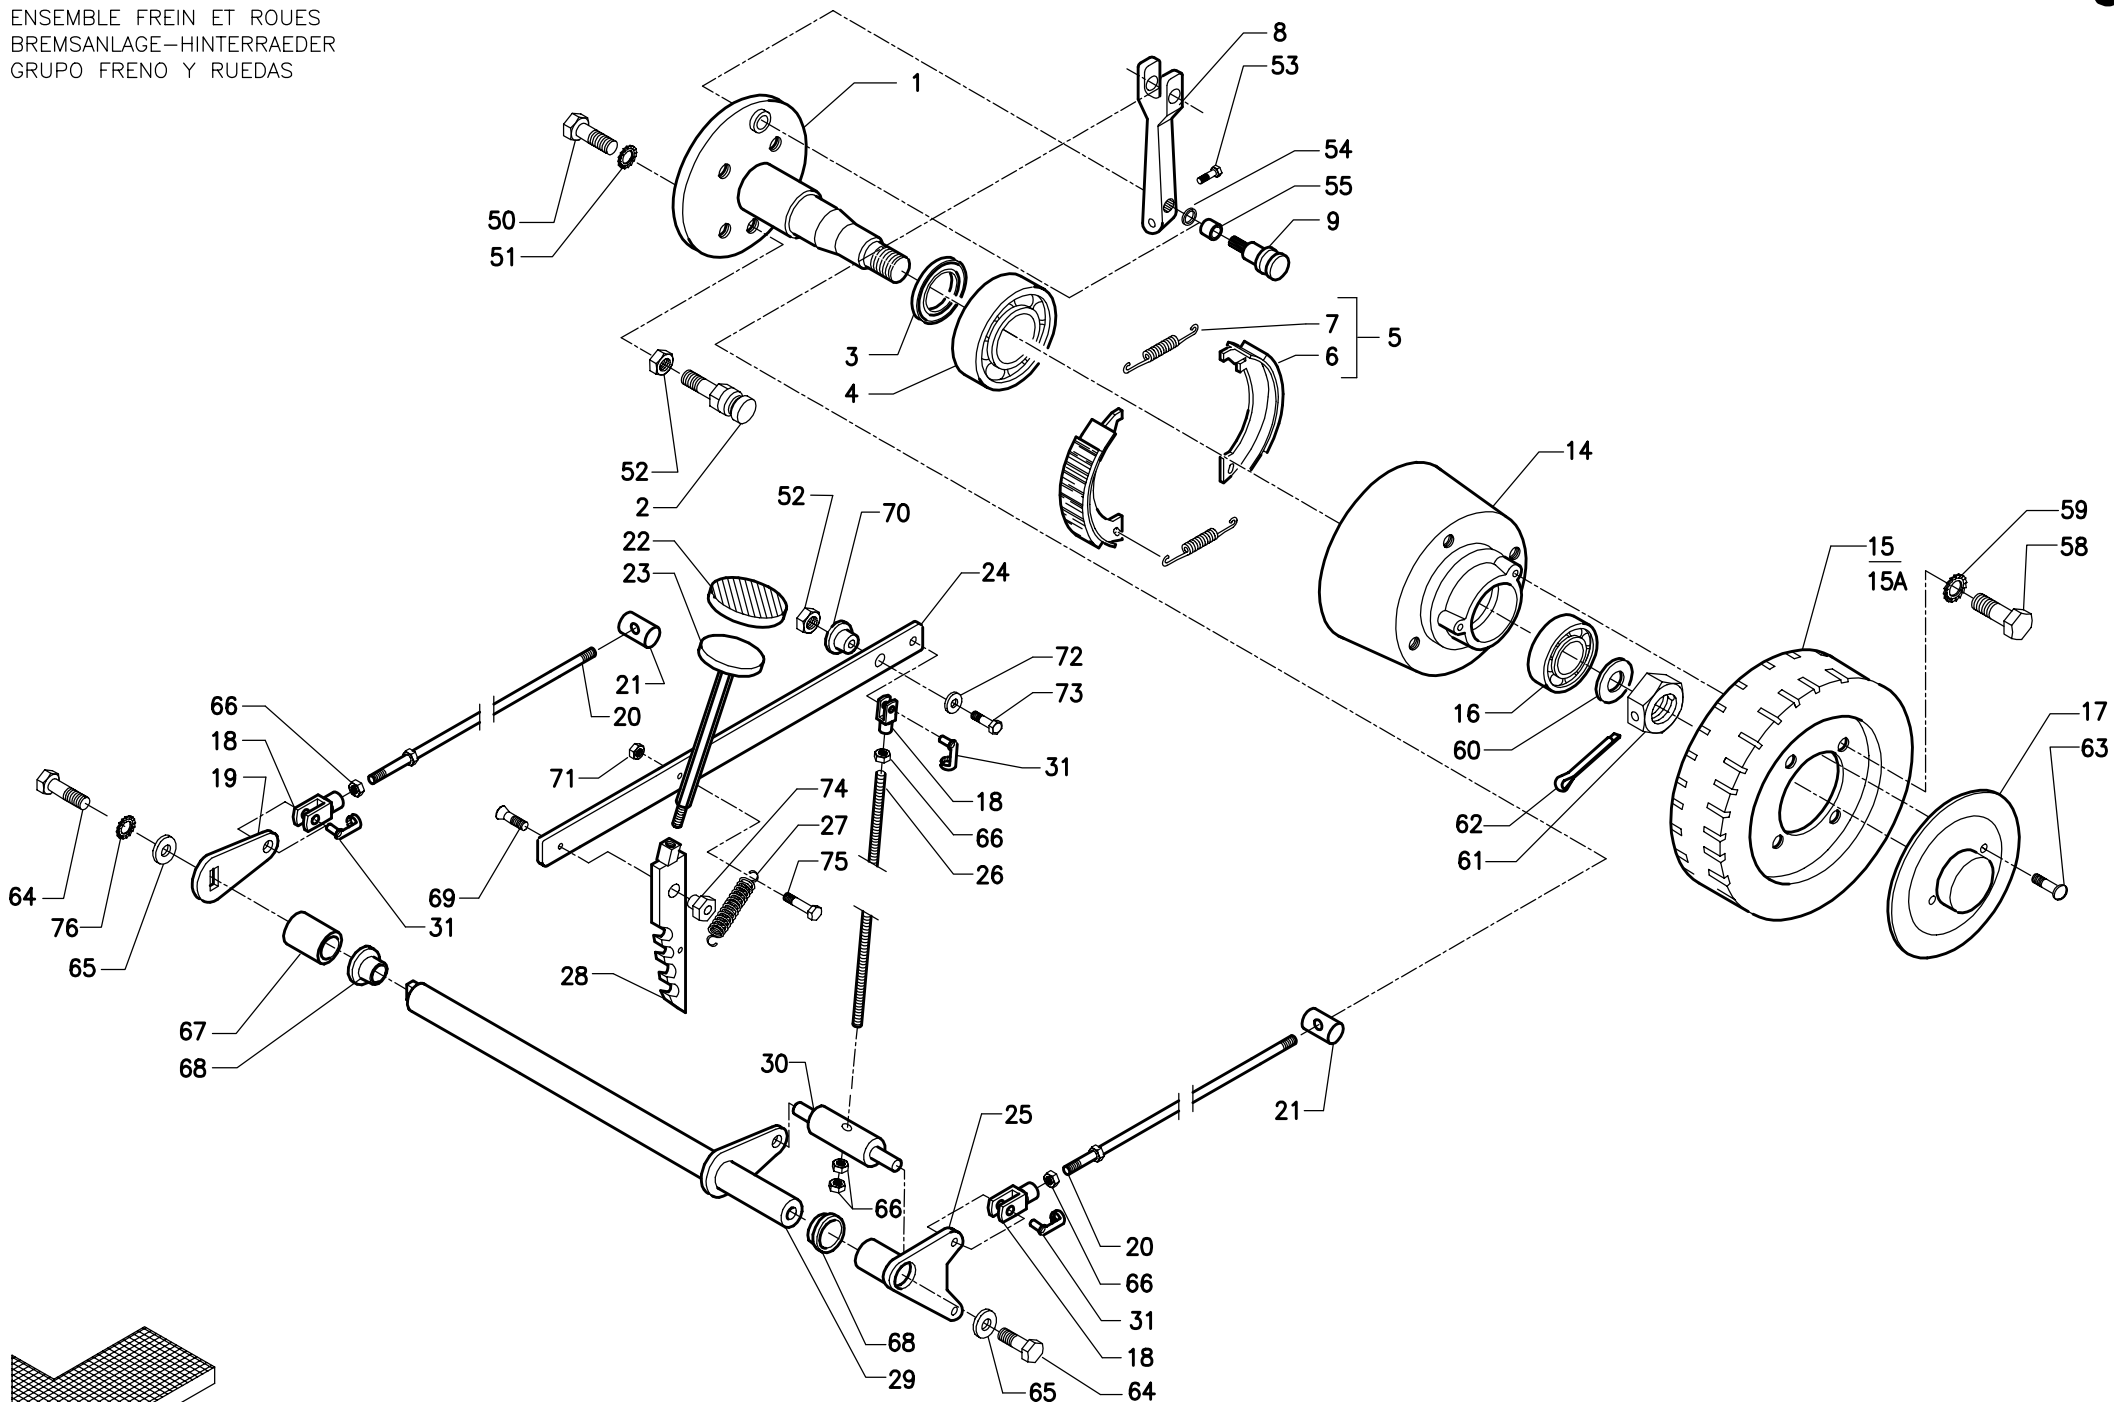

Pos.	Mod.	Codice	Q.tà	Denominazione	Denomination	Description	Benennung	Descripción
1		68922010	2	SEMIASSE	AXLE SHAFT	DEMI-ESSIEU	ACHSWELLE	SEMI-EJE
2		42217010	2	PERNO GUIDA CEPPI	PIN	AXE	BOLZEN	CASQUILLO
3		70730521	2	PARAOLIO 30X52X7	OIL SEAL	JOINT PAULSTRA	SIMMERING	ARO RASCADOR DE ACEITE
4		70522501	2	CUSCINETTO 30205	BEARING	COUSSINET	LAGER	COJINETE
5		74803043	2	COPPIA CEPPI CON MOLLE	BLOK-SPRING	MACHOIRE-RESSORT	BREMSKLOTZ-FEDER	MORDAZA-RESORTE
6		74803052	2	GANASCIA FRENO Ø 125	BLOCK	MACHOIRE	BREMSKLOTZ	MORDAZA
7		74803053	2	MOLLA GANASCIE FRENI Ø 125	SPRING	RESSORT	FEDER	RESORTE
8		74803045	2	LEVA PER PERNO	LEVER	LEVIER	STANGE	VARILLA
9		74803044	2	PERNO OLIVA	PIN	AXE	BOLZEN	CASQUILLO
14		66920180	2	MOZZO RUOTA	HUB	MOYEU	NABE	BUJE
15		67030490	2	RUOTA IN GOMMA	WHEEL	ROUE	WELLE	RUEDA
15A		67030460	2	RUOTA IN ANTISKID	ANTISKID WHEEL	ROUE ANTISKID	ANTISKIDRAD	RUEDA DE ANTISKID
16		70522001	2	CUSCINETTO 30204	BEARING	COUSSINET	LAGER	COJINETE
17		42217020	2	COPERCHIO RUOTA	COVER	COUVERCLE	DECKEL	TAPA
18		74610005	3	FORCELLA M8X32	FORK	CHAPPE	GABELKOPF	HORQUILLA
19		42218100	1	TIRANTE ANTERIORE	TIE ROD	TIRANT	STANGE	VARILLA
20		42218010	2	ASTA FRENO	ROD	PIVOT	STANGE	VARILLA
21		42218130	2	PERNO LEVA FRENO	PIN	PIVOT	BOLZEN	EJE
22		42218020	1	COPERTURA PEDALE	PEDAL COVER	GARNITURE PEDALE	PEDAL GUMMI	CUBREPEDAL
23		42218040	1	PEDALE	PEDAL	PEDALE	PEDAL	PEDAL
24		42218060	1	LEVA COMANDO	LEVER	LEVIER	HEBEL	PALANCA
25		42218090	1	TIRANTE	TIE ROD	TIRANT	STANGE	VARILLA
26		42218030	1	TIRANTE FRENO	TIE ROD	TIRANT	STANGE	VARILLA
27		69220440	1	MOLLA	SPRING	RESSORT	FEDER	RESORTE
28		42218050	1	LEVA DI BLOCCO	LEVER	LEVIER	HEBEL	PALANCA
29		42218120	1	ALBERO	SHAFT	ARBRE	WELLE	EJE
30		42218080	1	ASTA BILANCIERE	ROD	PIVOT	STANGE	VARILLA
31		74620006	2	CLIPS PER FORCELLA	PIN	AXE	BOLZEN	PERNO
50		70911003	-	VITE TE M10X20	SCREW	VIS	SCHRAUBE	TORNILLO
51		71110007	-	RONDELLA GROWER Ø10	LOCK WASHER	RONDELLE FREIN	ZAHNSCHEIBE	ARANDELLA DENTADA
52		71021002	-	DADO AUTOBL. M10	LOCK NUT	ECROU AUTOBLOQUANT	STOPMUTTER	TUERCA AUTOBLOCANTE
53		70910610	-	VITE TE M6X20	SCREW	VIS	SCHRAUBE	TORNILLO
54		70800001	2	GUARNIZIONE OR2043	GASKET	JOINT	DICHTUNG	JUNT
55		69102220	2	BOCCOLA Ø12X14X20	BUSHING	DOUILLE	BUCHSE	CASQUILLO
58		70911005	-	VITE TE M10X25	SCREW	VIS	SCHRAUBE	TORNILLO
59		71310002	-	ROSETTA Ø10	WASHER	RONDELLE	SCHEIBE	ARANDELA
60		71116003	-	RONDELLA Ø16X25X2.5	WASHER	RONDELLE	SCHEIBE	ARANDELA
61		71041601	2	DADO INTAGLIO M16X1.5	NUT	ECROU	MUTTER	TUERCA