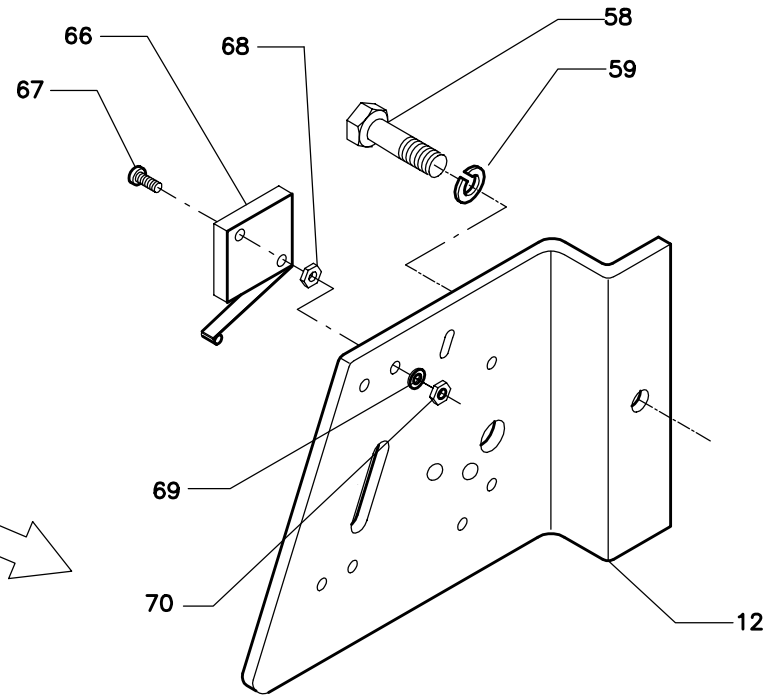

Pos.	Mod.	Codice	Q.tà	Denominazione	Denomination	Description	Benennung	Descripción
1		42218020	1	COPRIPEDALE	PEDAL COVER	GARNITURE PEDAL	PEDALGUMMI	CUBREPEDAL
2		42228060	1	PEDALE COMANDO MARCIA	PEDAL	PEDALE	PEDAL	PEDAL
3		72910006	1	PASSACAVO	FAIRLEAD THIELD	PASAGE DU CABLE	KABELDURCHGANG	PRENSA CABLE
4		42228010	1	ASTA	ROD	PIVOT	STANGE	VARILLA
5		40502010	4	MORSETTO	CLAMP	BORNE	KLEMME	BORNE
6		42228030	1	SUPPORTO MOLLA	SUPPORT	SUPPORT	LAGER	SOPORTE
7		42228110	1	CARTER	COVER	CARTER	SCHUTZ	CARTER
8		69220440	2	MOLLA TRAZIONE	SPRING	RESSORT	FEDER	RESORTE
9		42228050	1	PIASTRINA COMANDO	PLATE	PLAQUE	TELLER	PLACA
10		42228040	1	PIASTRINA DI REGOLAZIONE	PLATE	PLAQUE	TELLER	PLACA
11		69021050	1	DISTANZIALE ES.10	SPACER	ENTRETOISE	ABSTANDSSTUCK	SEPARADOR
12		42228020	1	SUPPORTO CAMMA	SUPPORT	SUPPORT	LAGER	SOPORTE
13		69115070	1	BOCCOLA PER CAMMA	BUSHING	DOUILLE	BUCHSE	CASQUILLO
14		69121050	1	BOCCOLA 5X14X8	BUSHING	DOUILLE	BUCHSE	CASQUILLO
15		41628010	1	CAMMA DENTATA	CAM	CAME	NOCKEN	LEVA
16		72108002	1	POTENZIOMETRO	POTENTIOMETER	POTENTIOMETRE	POTENTIOMETER	POTENCIOMETRO
17		41628020	1	PIGNONE	PINION	PIGNON	RITZEL	PINON
18		69021040	2	DISTANZIALE 6X12X20	SPACER	ENTRETOISE	ABSTANDSSTUCK	SEPARADOR
50		70910621	3	VITE TE M6X50	SCREW	VIS	SCHRAUBE	TORNILLO
51		70910628	3	VITE TE M6X80	SCREW	VIS	SCHRAUBE	TORNILLO
52		71020601	8	DADO AUTOBL. M6	NUT	ECROU	MUTTER	TUERCA
53		71010601	4	DADO M6	NUT	ECROU	MUTTER	TUERCA
54		71020401	1	DADO AUTOBL. M4	NUT	ECROU	MUTTER	TUERCA
56		70910624	1	VITE TE M6X30	SCREW	VIS	SCHRAUBE	TORNILLO
57		71106002	7	ROSETTA PIANA DIAM.6	WASHER	RONDELLE	SCHEIBE	ARANDELA
58		70910804	1	VITE TE M8X20	SCREW	VIS	SCHRAUBE	TORNILLO
59		71108009	1	ROSETTA GROWER DIAM.8	WASHER	RONDELLE	SCHEIBE	ARANDELA
61		70910505	1	VITE TE M5X20	SCREW	VIS	SCHRAUBE	TORNILLO
63		71020501	1	DADO AUTOBL. M5	NUT	ECROU	MUTTER	TUERCA
64		70910402	1	VITE TE M4X20	SCREW	VIS	SCHRAUBE	TORNILLO
65		70910625	1	VITE TE M6X40	SCREW	VIS	SCHRAUBE	TORNILLO
66		72105001	1	MICROINTERRUTTORE	MICROSWITCH	MICROINTERRUPTEUR	MIKROSCHALTER	MICROINTERRUPTOR
67		70940303	-	VITE M3X20 TCTC UNI 7687	SCREW	VIS	SCHRAUBE	TORNILLO
68		71010302	-	DADO M3 OTTONE UNI 5587	NUT BRASS	ECROU LAITON	MUTTER MESSING	TUERCA LATON
69		71103002	-	RONDELLA Ø3X8 UNI 6593	WASHER	RONDELLE	SCHEIBE	ARANDELA
70		71020301	-	DADO AUTOBL. M3 UNI 7473	LOCK NUT	ECROU AUTOBLOQUANT	STOPMUTTER	TUERCA AUTOBLOCANTE